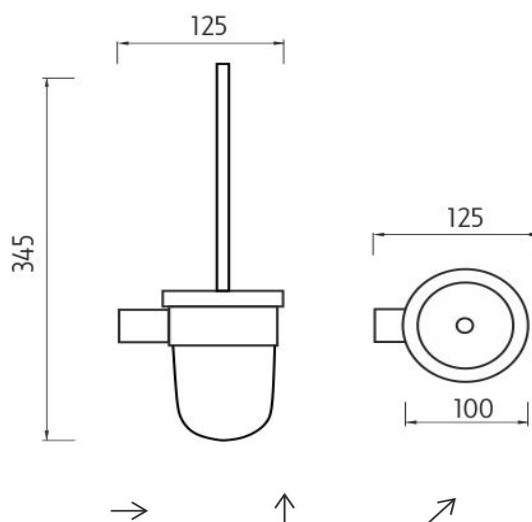

NA 28094WN-b

Nava ixi

Toaletní WC kartáč

Toaletní WC kartáč. Nádobka nízká z matovaného skla. Kartáč černý mat.

Toilet brush holder

Toilet brush holder. Low container made of satinated glass. Only to be drilled into the wall.

Náhradní díly / Spare parts

1094WN

WC nádobka
Toilet brush holder

1178WN-2-62

Náhradní štětiny WC kartáče
Spare toilet brush bristles

1178WN-90

WC kartáč černý.
Toilet brush-black.

1178WN-1-90

Rukojeť k WC kartáči -ČERNÁ
Toilet brush handle-BLACK

montáž / installation :

montážní konzole / installation bracket :

materiál - úprava (barva) / material - surface finish (colour) :
mosaz, hliník, zinková slitina, nerez ocel 18/8-chrom, černý mat
brass, aluminium, zinc alloy, stainless steel 18/8-chrome, black matt