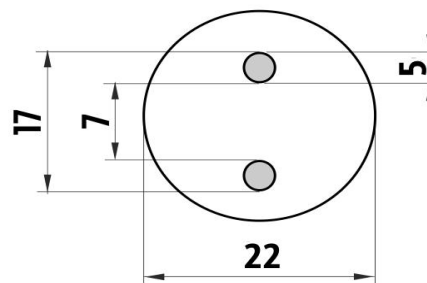

materiál - úprava (barva) / material - surface finish (colour) :
mosaz, hliník, zinková slitina, nerez ocel 18/8-chrom, černý mat
brass, aluminium, zinc alloy, stainless steel 18/8-chrome, black matt

→ 120
↑ 120
↗ 440

EAN : 8595187113527

ROMVEL spol. s r. o.
Dr. Milady Horákové 561/86a
Liberec 7, 460 07
Česká Republika / Czech Republic

T: (+420) 485 105 671
T: (+420) 485 107 441
F: (+420) 485 105 674
E: nimco@nimco.cz

www.nimco.cz