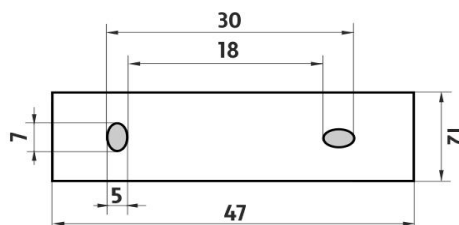

#### 1178WN-1-26

Rukojeť k WC kartáči -CHROM  
Toilet brush handle-CHROM

montáž / installation :

montážní konzole / installation bracket :

materiál - úprava (barva) / material - surface finish (colour) :

-chrom