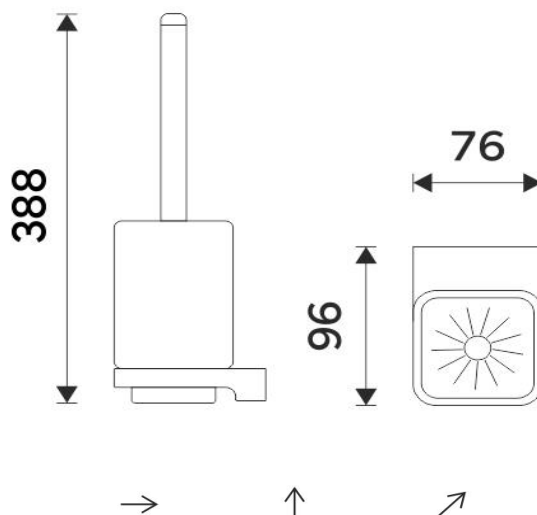

montáž / installation :

montážní konzole / installation bracket :