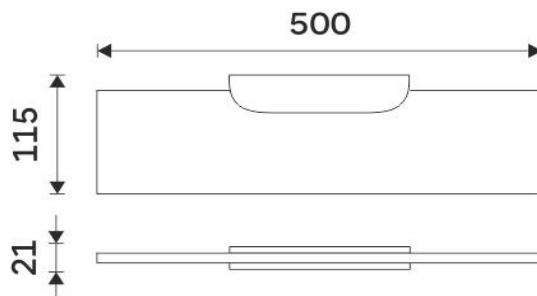

NK 30091B-50-26

Nikau

Police

Police. Sklo extra čiré matované. Rozměr 50x11 cm. Tloušťka skla 8 mm.

Shelf

Shelf. Extra clear satinated glass. Size 50x11 cm. 8 mm thick glass.

Náhradní díly / Spare parts

NK 30091BS-26

Police
Shelf

1091B-50

Sklo police EXTRA ČIRÉ matované 50cm
Shelf Extra clear glass, (white) frosted 50cm

montáž / installation :

montážní konzole / installation bracket :

materiál - úprava (barva) / material - surface finish (colour) :