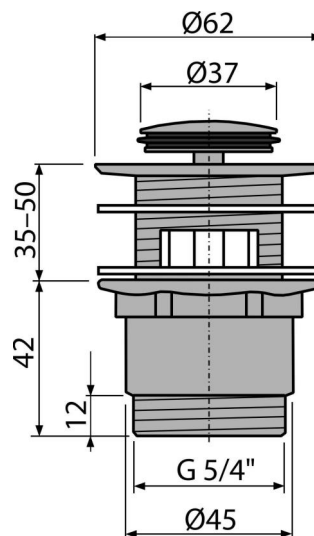

# A39

Výpust umyvadlová CLICK/CLACK 5/4" celokovová s přepadem, malá zátka

### Objednací kód, Logistické informace

Kód	EAN	Hmotnost (kus   balení   paleta)	Rozměr (kus   balení)	Množství (balení   paleta)
A39	8594045937565	0,33   13,16   388,5 kg	100×75×75   390×240×300 mm	40   1120 ks

### Technické parametry

- Závit 5/4 "