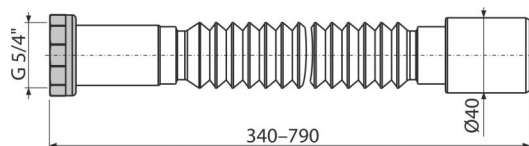

# A740

Flexi připojení 5/4"×40 kov

## Vlastnosti

- Materiál: polypropylen
- Nastavitelná délka 340–790 mm
- Připojení Ø5/4"×40 mm

## Objednací kód, Logistické informace

Kód	EAN	Hmotnost (kus   balení   paleta)	Rozměr (kus   balení)	Množství (balení   paleta)
A740	8595580558864	0,11   11,44   203,0 kg	350×40×40   590×430×390 mm	100   1600 ks