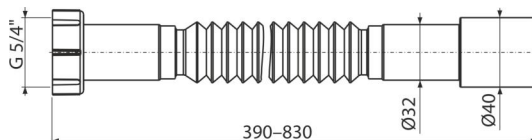

A750

Flexi připojení 5/4"×32/40 plast

Použití

Pro propojení odpadních soustav s vnitřní kanalizací

Vlastnosti

- Materiál: polypropylen
- Nastavitelná délka 390-830 mm
- Připojení Ø5/4"×32/40 mm

Rozsah dodávky

- Držák flexi připojení
- Flexi hadice
- Plastová matice 5/4" pro připojení
- Těsnění

Objednací kód, Logistické informace

Kód	EAN	Hmotnost (kus balení paleta)	Rozměr (kus balení)	Množství (balení paleta)
A750	8595580558871	0,11 10,94 195,0 kg	400×40×40 590×430×390 mm	100 1600 ks