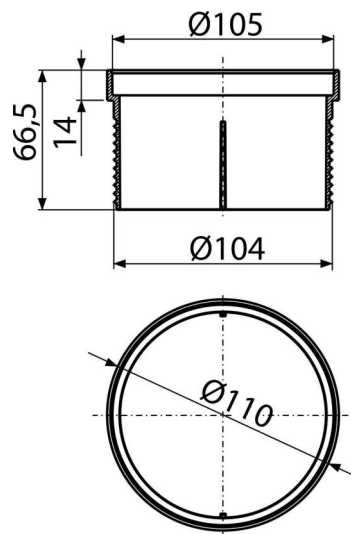

# APV0800

Nástavec hrdla vpusti DN105

## Objednací kód, Logistické informace

Kód	EAN	Hmotnost (kus   balení   paleta)	Rozměr (kus   balení)	Množství (balení   paleta)
APV0800	8595580523084	0,07   0,07   - kg	110x68x110   - mm	1   - ks

Záruky 2/2 roky \*      Celní kód 39269097