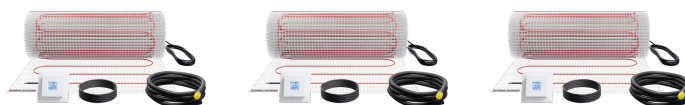

FTM 160/2 Set Trend

PODLAHOVÉ VYTÁPĚNÍ

Č. PRODUKTU: 205685

Nejdůležitější znaky

Souprava se skládá z topné rohože pro mělké uložení, regulátoru a potřebného instalačního materiálu

Velmi rychlého temperování je dosaženo díky vysokému tepelnému výkonu

Samolepicí tkanina rohože s kompletně našitým topným vodičem

S ochrannou fólií na lepicí straně rohože pro jednoduchou instalaci

Zvláště snadné plánování a instalace

Rovnoměrné rozdělení teploty v podlaze

FTM 160/1.5 Set Trend

Č. produktu: 205684

FTM 160/2.5 Set Trend

Č. produktu: 205686

Typ	FTM 160/1 Set Trend	FTM 160/2 Set Trend	FTM 160/3 Set Trend
Číslo obj.	205683	205685	205687

Technická data

Typ	FTM 160/4 Set Trend	FTM 160/5 Set Trend	FTM 160/6 Set Trend
Číslo obj.	205688	205689	205690

Technická data

Typ	FTM 160/7 Set Trend	FTM 160/8 Set Trend	FTM 160/1.5 Set Trend
Číslo obj.	205691	205692	205684

Technická data

Typ

**FTM 160/2.5
Set Trend**

Číslo obj.

205686

Technická data