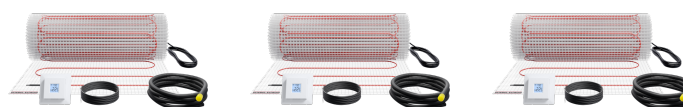

Typ	FTM 160/7 Set Trend	FTM 160/8 Set Trend	FTM 160/1.5 Set Trend
Číslo obj.	205691	205692	205684

Technická data