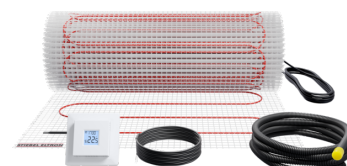

FTM 160/2 Set Trend

PODLAHOVÉ VYTÁPĚNÍ

Č. PRODUKTU: 205685

Nejdůležitější znaky

Souprava se skládá z topné rohože pro mělké uložení, regulátoru a potřebného instalačního materiálu

Velmi rychlého temperování je dosaženo díky vysokému tepelnému výkonu

Samolepicí tkanina rohože s kompletně našitým topným vodičem

S ochrannou fólií na lepicí straně rohože pro jednoduchou instalaci

Zvláště snadné plánování a instalace

Rovnoměrné rozdělení teploty v podlaze

Nízké zatížení topného kabelu

Pouze jeden přívodní kabel

**FTM 160/1 Set Trend**

Č. produktu: 205683

**FTM 160/3 Set Trend**

Č. produktu: 205687

**FTM 160/4 Set Trend**

Č. produktu: 205688