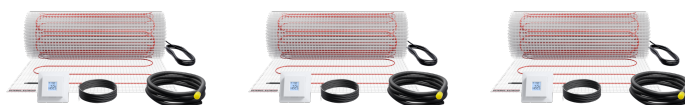

FTM 160/2 Set Trend

PODLAHOVÉ VYTÁPĚNÍ

Č. PRODUKTU: 205685

Nejdůležitější znaky

Souprava se skládá z topné rohože pro mělké uložení, regulátoru a potřebného instalačního materiálu

Velmi rychlého temperování je dosaženo díky vysokému tepelnému výkonu

Samolepicí tkanina rohože s kompletně našitým topným vodičem

S ochrannou fólií na lepicí straně rohože pro jednoduchou instalaci

Zvláště snadné plánování a instalace

Rovnoměrné rozdělení teploty v podlaze

**FTM 160/5 Set Trend**

Č. produktu: 205689

**FTM 160/6 Set Trend**

Č. produktu: 205690

**FTM 160/7 Set Trend**

Č. produktu: 205691

**FTM 160/8 Set Trend**

Č. produktu: 205692

FTM 160/1.5 Set Trend

Č. produktu: 205684

FTM 160/2.5 Set Trend

Č. produktu: 205686

Typ	FTM 160/1 Set Trend	FTM 160/2 Set Trend	FTM 160/3 Set Trend
Číslo obj.	205683	205685	205687

Technická data

Typ	FTM 160/4 Set Trend	FTM 160/5 Set Trend	FTM 160/6 Set Trend
Číslo obj.	205688	205689	205690