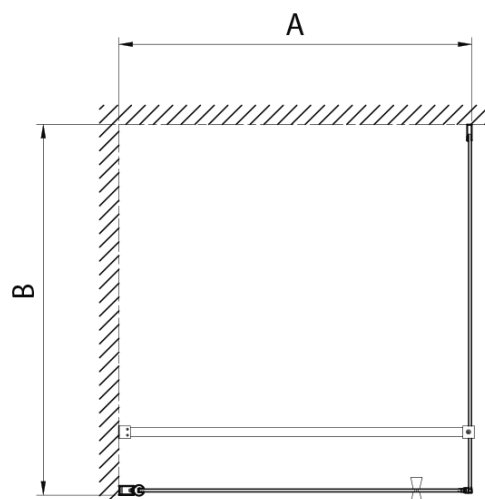

# Produktový list

Objednací kód: **PT100-01**

**PILOT čtvercový sprchový kout 1000x1000 mm, Brick sklo**

PT + WI

PT070/PT080/PT090/PT100+WI070/WI080/WI090/WI100/WI110

model	A mm	B mm
PT070	667-687	
PT080	767-787	
PT090	867-887	
PT100	967-987	
WI070		690-705
WI080		790-805
WI090		890-905
WI100		990-1005
WI110		1090-1105