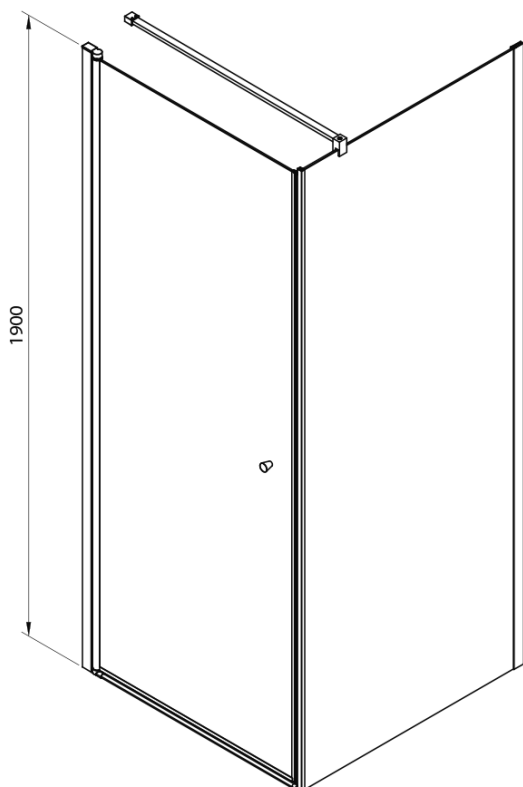

# Produktový list

Objednací kód: **PT100-01**

**PILOT čtvercový sprchový kout 1000x1000 mm, Brick sklo**

PT + WI

PT070/PT080/PT090/PT100+WI070/WI080/WI090/WI100/WI110

model	A mm	B mm
PT070	667-687	
PT080	767-787	
PT090	867-887	
PT100	967-987	
WI070		690-705
WI080		790-805
WI090		890-905
WI100		990-1005
WI110		1090-1105