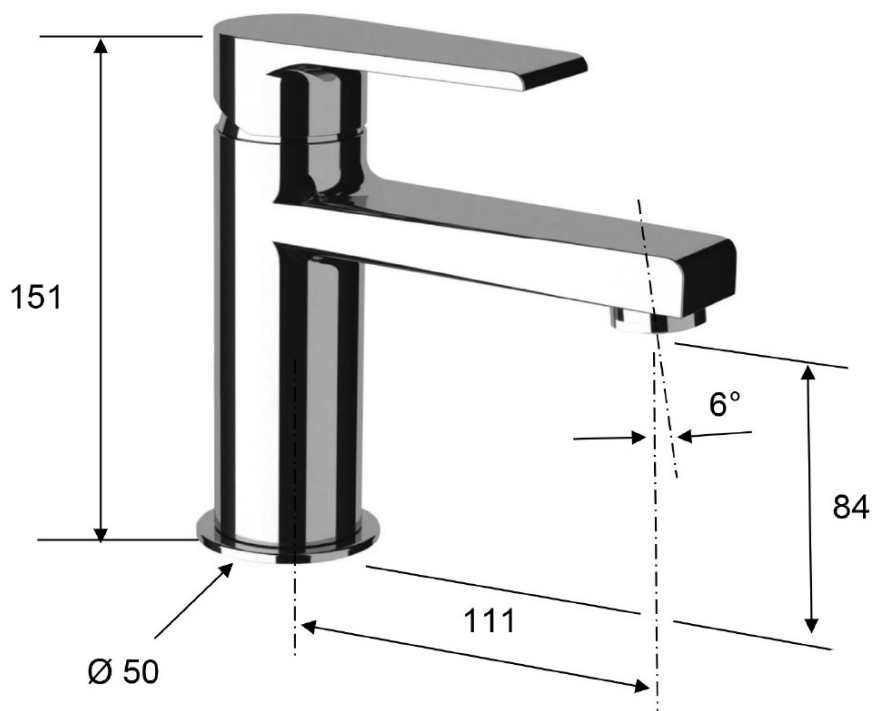

Produktový list

Objednací kód: **KSET-051**

Koupelnový set SITIA 60, dub stříbrný

Installation of drain + hot & cold water pipes