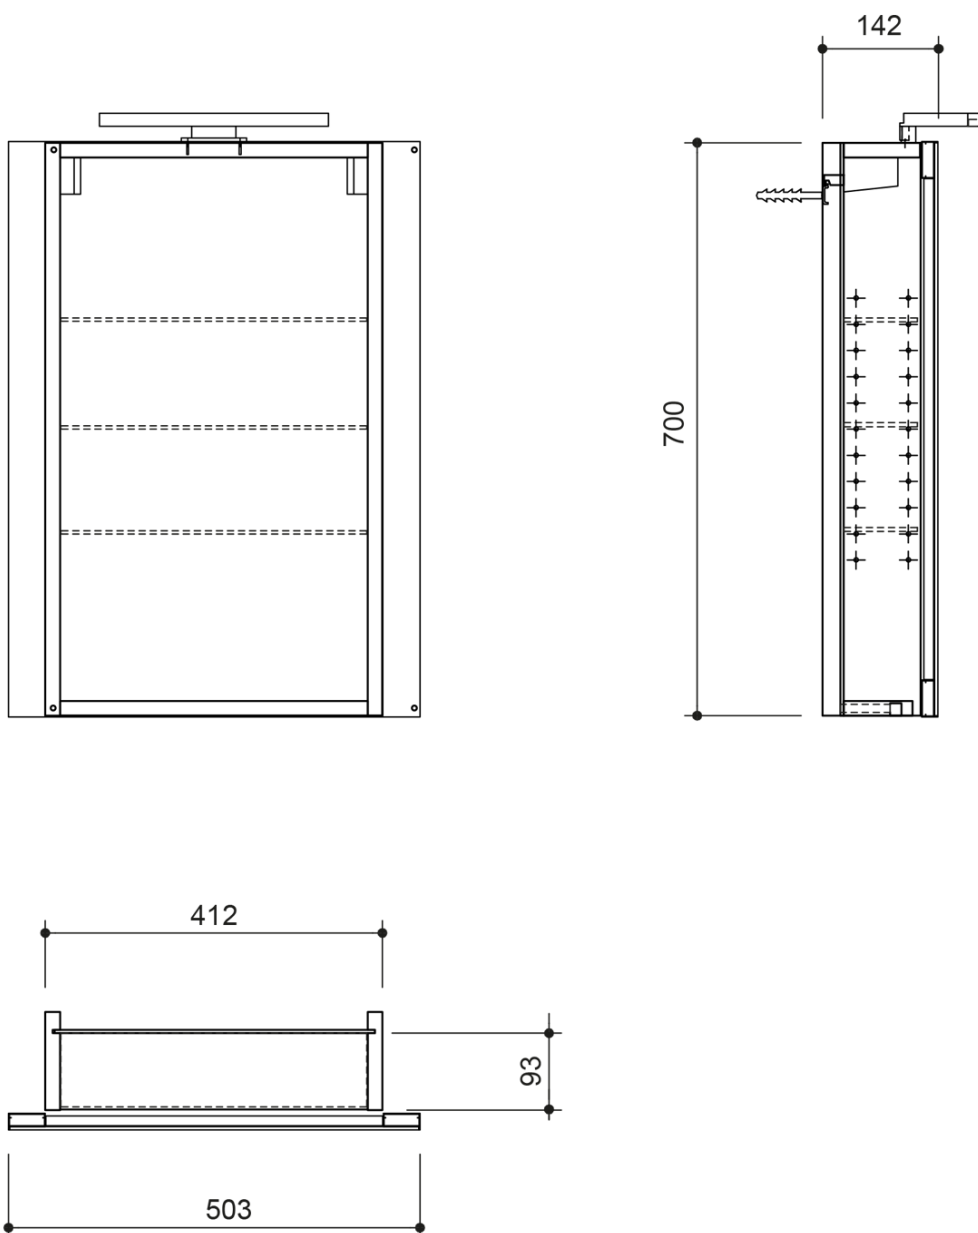

Produktový list

Objednací kód: **KSET-051**

Koupelnový set SITIA 60, dub stříbrný

Installation of drain + hot & cold water pipes