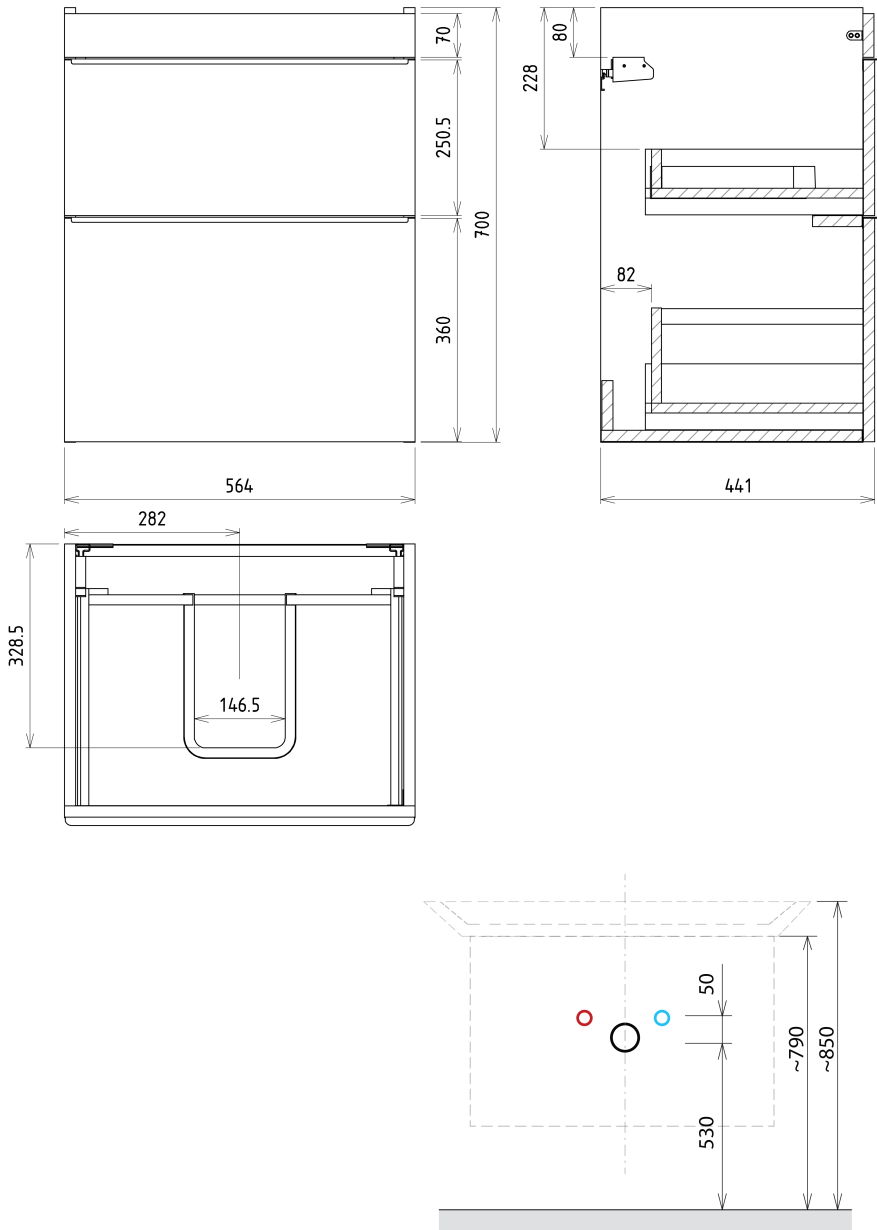

Produktový list

Objednací kód: **KSET-051**

Koupelnový set SITIA 60, dub stříbrný

Installation of drain + hot & cold water pipes