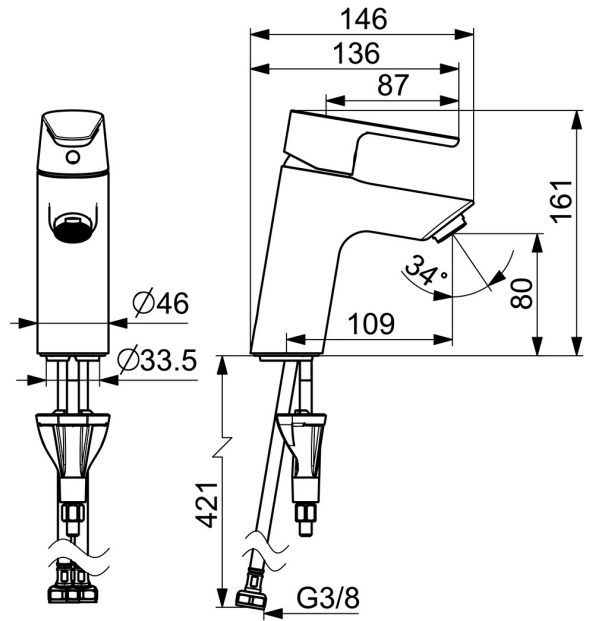

Náhradní díly

SP52372263

	Název	Kód
01	Páka	1014995V
01	Páka	1015000V
02	Záslepka	1012105V
03	Krytka	1012421V
04	Upevňovací matice, M34x1.5	1012133V
05	Kartuše, 3.0	1014428V
06	Aerator, M24x1, 6 l/min	59913727
07	Těsnění	59914591
08	Upevňovací šroub, M8x1, L=130	59914474
09	Upevňovací set	59914475