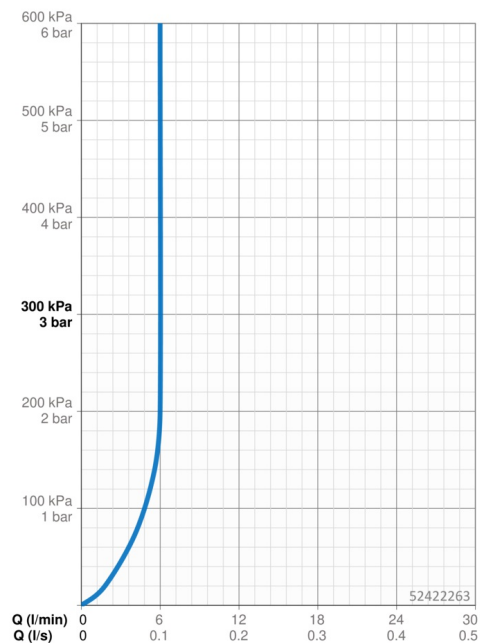

EAN: 4057304017117
static.hansa.com/52422263

The HANSAVANTIS is the perfect fit for any bathroom, with a proven expert quality you can rely on, no matter your specific needs. Durable and long-lasting in both design and service life, this faucet brings you joy and confidence for years to come. Functional considerations and a dedicated level of detail offer a new user experience.

Easy to install with the 3S installation system.

High quality
Sleek design
Made in Europe

Washbasin faucet with maximum comfort

- Umyvadlo
- Jednopáková
- Stojánková
- Chrom
- Pevné výtokové rameno
- PCA® aerátor s konstatním průtokovým množstvím nezávislým na změnách tlaku
- Jedna ovládací páka / rukojeť, Páka se symboly teplé a studené vody
- Funkce pro nastavení maximální teploty a průtoku vody
- $\varnothing$ 30 mm keramická kartuše pro ovládání teploty a průtoku vody
- Flexibilní připojovací hadice
- Tělo baterie z mosazi DZR, Instalační systém 3S pro bezpečné a jednoduché upevnění baterie
- Bez odpadní soupravy

Technické údaje

Vlastnosti průtoku

Průtokové množství při 3 bar (s regulátorem průtoku) **6.0 l/min**

Technické vlastnosti

Zdroj teplé vody **max. +70°C**
Pracovní tlak **0.5-10 bar**
Velikost přípojky **G3/8**
Projection **109 mm**
Zabezpečení proti zpětnému toku (ČSN EN 1717) **AA**
Materiál **Mosaz**

Předpisy

Norma EN **EN 817**

Schválení a Prohlášení

EPD **S-P-06391**