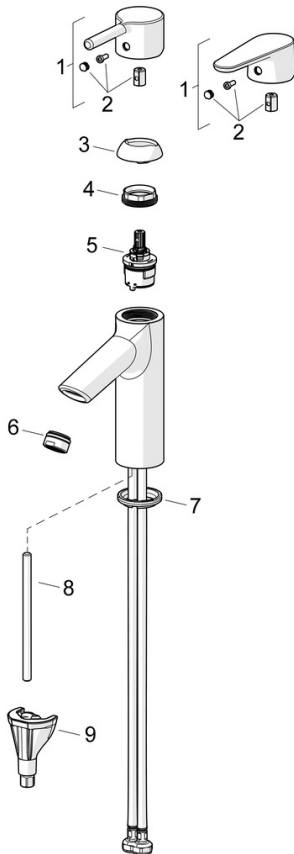

### Technické vlastnosti

Zdroj teplé vody **max. +70°C**  
 Pracovní tlak **0.5-10 bar**  
 Velikost přípojky **G3/8**  
 Projection **109 mm**  
 Zabezpečení proti zpětnému toku (ČSN EN 1717) **AA**  
 Materiál **Mosaz**

### SP52372263

	Název	Kód
01	Páka	1014995V
01	Páka	1015000V
02	Záslepka	1012105V
03	Krytka	1012421V
04	Upevňovací matice, M34x1.5	1012133V
05	Kartuše, 3.0	1014428V
06	Aerator, M24x1, 6 l/min	59913727
07	Těsnění	59914591
08	Upevňovací šroub, M8x1, L=130	59914474
09	Upevňovací set	59914475