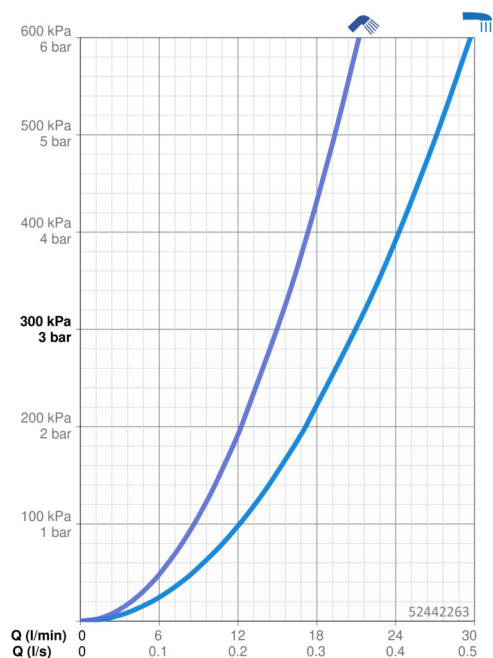

Schválení a Prohlášení

EPD **S-P-06397**