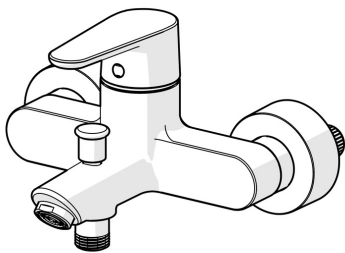

Elegant designed Rosetta for good installation coverage

High quality
 Sleek design
 Made in Europe

Shower and bath faucet with maximum comfort

- Sprcha & vana
- Jednopáková
- Montáž na zeď
- Chrom
- Pevné výtokové rameno
- CASCADE® aerátor
- Jedna ovládací páka / rukojeť, Páka se symboly teplé a studené vody
- Tažný přepínač, Automatické vrácení přepínače do původní polohy
- Funkce pro nastavení maximální teploty a průtoku vody, Nastavitelný omezovač teploty vody (součástí dodávky, možnost dodatečné instalace)
- \varnothing 40 mm keramická kartuše pro ovládání teploty a průtoku vody
- Etážky, Krycí deska(y)
- Tělo baterie z mosazi DZR
- protected against back-flow in domestic use (according to DIN EN 1717)

Technické údaje

Vlastnosti průtoku

Průtokové množství při 3 bar **21.0 / 15.0 l/min**

Technické vlastnosti

Zdroj teplé vody **max. +80°C**
 Pracovní tlak **0.5-10 bar**
 Velikost přípojky **G3/4**
 Instalační šířka **CC150± 15 mm**
 Projection **154 mm**
 Zabezpečení proti zpětnému toku (ČSN EN 1717) **EB**
 Materiál **Mosaz**

Předpisy

Norma EN **EN 817**
 Třída hlučnosti **II (ISO 3822)**

Schválení a Prohlášení

EPD **S-P-06397**

Náhradní díly

SP52442263

	Název	Kód
01	Páka	1014994V
01	Páka	1014997V
02	Záslepka	59914573
03	Krytka	59914649
04	Upevňovací matice, M4x1,5, SW 38	59914128
05	Kartuše	59914665
06	Přepínač	59912706
07	Aerator, M24x1 D	59911829
N.I.	Zpětný ventil	59905714