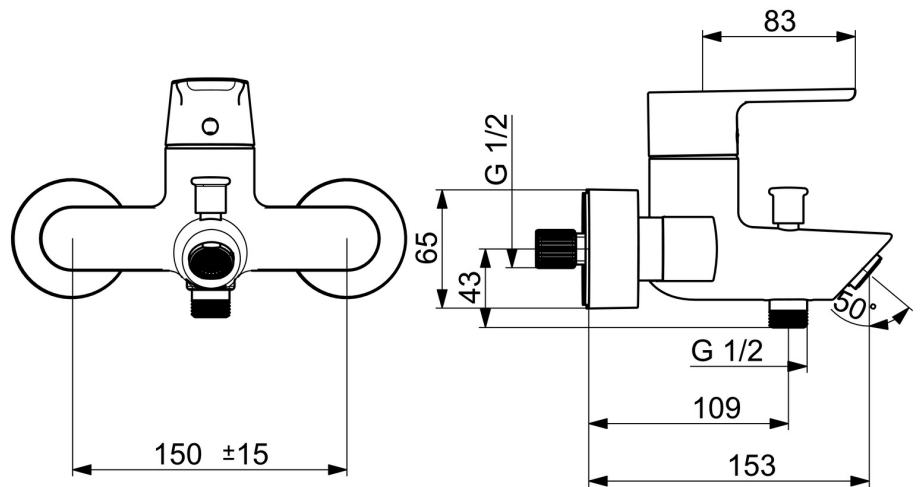

Elegant designed Rosetta for good installation coverage

High quality
 Sleek design
 Made in Europe

Shower and bath faucet with maximum comfort

- Sprcha & vana
- Jednopáková
- Montáž na zeď
- Chrom
- Pevné výtokové rameno
- CASCADE® aerátor
- Jedna ovládací páka / rukojeť, Páka se symboly teplé a studené vody
- Tažný přepínač, Automatické vrácení přepínače do původní polohy
- Funkce pro nastavení maximální teploty a průtoku vody, Nastavitelný omezovač teploty vody (součástí dodávky, možnost dodatečné instalace)
- \varnothing 40 mm keramická kartuše pro ovládání teploty a průtoku vody
- Etážky, Krycí deska(y)
- Tělo baterie z mosazi DZR
- protected against back-flow in domestic use (according to DIN EN 1717)

Technické údaje

Vlastnosti průtoku

Průtokové množství při 3 bar **21.0 / 15.0 l/min**

Technické vlastnosti

Zdroj teplé vody **max. +80°C**
 Pracovní tlak **0.5-10 bar**
 Velikost přípojky **G3/4**
 Instalační šířka **CC150± 15 mm**
 Projection **154 mm**
 Zabezpečení proti zpětnému toku (ČSN EN 1717) **EB**
 Materiál **Mosaz**

Předpisy

Norma EN **EN 817**
 Třída hlučnosti **II (ISO 3822)**

Schválení a Prohlášení

EPD **S-P-06397**

Náhradní díly

SP52442263

	Název	Kód
01	Páka	1014994V
01	Páka	1014997V
02	Záslepka	59914573
03	Krytka	59914649
04	Upevňovací matice, M4x1,5, SW 38	59914128
05	Kartuše	59914665
06	Přepínač	59912706
07	Aerator, M24x1 D	59911829
N.I.	Zpětný ventil	59905714