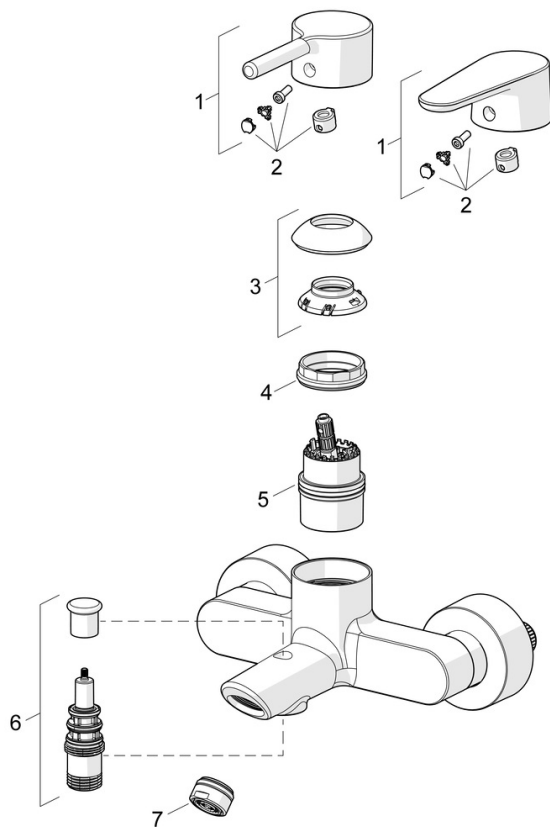

Elegant designed Rosetta for good installation coverage

High quality
 Sleek design
 Made in Europe

Shower and bath faucet with maximum comfort

- Sprcha & vana
- Jednopáková
- Montáž na zeď
- Chrom
- Pevné výtokové rameno
- CASCADE® aerátor
- Jedna ovládací páka / rukojeť, Páka se symboly teplé a studené vody
- Tažný přepínač, Automatické vrácení přepínače do původní polohy
- Funkce pro nastavení maximální teploty a průtoku vody, Nastavitelný omezovač teploty vody (součástí dodávky, možnost dodatečné instalace)
- \varnothing 40 mm keramická kartuše pro ovládání teploty a průtoku vody
- Etážky, Krycí deska(y)
- Tělo baterie z mosazi DZR
- protected against back-flow in domestic use (according to DIN EN 1717)

Technické údaje

Vlastnosti průtoku

Průtokové množství při 3 bar **21.0 / 15.0 l/min**

Technické vlastnosti

Zdroj teplé vody **max. +80°C**
 Pracovní tlak **0.5-10 bar**
 Velikost přípojky **G3/4**
 Instalační šířka **CC150± 15 mm**
 Projection **154 mm**
 Zabezpečení proti zpětnému toku (ČSN EN 1717) **EB**
 Materiál **Mosaz**

Předpisy

Norma EN **EN 817**
 Třída hlučnosti **II (ISO 3822)**

Schválení a Prohlášení

EPD **S-P-06397**

Náhradní díly

SP52442263

	Název	Kód
01	Páka	1014994V
01	Páka	1014997V
02	Záslepka	59914573
03	Krytka	59914649
04	Upevňovací matice, M4x1,5, SW 38	59914128
05	Kartuše	59914665
06	Přepínač	59912706
07	Aerator, M24x1 D	59911829
N.I.	Zpětný ventil	59905714