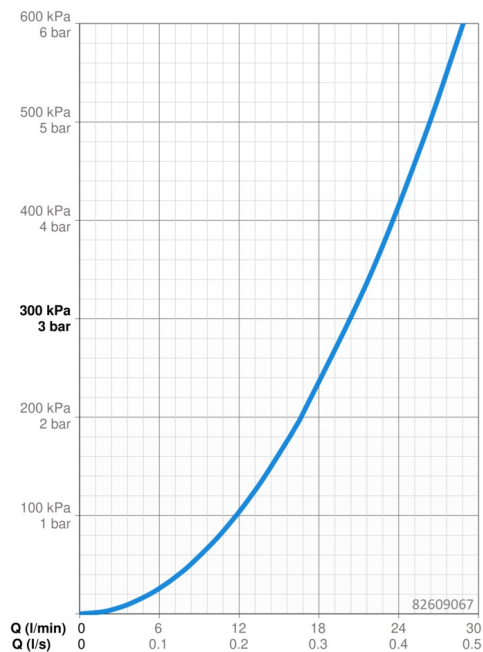

EAN: 4057304017360
static.hansa.com/82609067

The HANSAVANTIS is the perfect fit for any bathroom, with a proven expert quality you can rely on, no matter your specific needs. Durable and long-lasting in both design and service life, this faucet brings you joy and confidence for years to come. Functional considerations and a dedicated level of detail offer a new user experience.

Elegant and functional designed diverter

High quality

Sleek design

Double outlet diverter

Made in Europe

Shower and bath faucet with maximum comfort

- Sprcha & vana
- Sada pro konečnou montáž, Jednopáková
- Podomítková instalace
- Chrom
- Jedna ovládací páka / rukojeť, Pin - ovládací páka s tyčinkou, Páka se symboly teplé a studené vody
- Otočný přepínač
- Funkce pro nastavení maximální teploty a průtoku vody, Nastavitelný omezovač teploty vody (součástí dodávky, možnost dodatečné instalace)
- $\varnothing$ 40 mm keramická kartuše pro ovládání teploty a průtoku vody
- Tělo baterie z mosazi DZR
- Rám růžice, Kulatá rozeta, BLUECLICK - pro snadnou bezšroubovou instalaci vnější krytky, BLUETUNE dodatečně nastavení pozice vnější růžice +/- 3,5°, Funkční jednotka připevněná šrouby, Funkční jednotka

Technické údaje

Vlastnosti průtoku

Průtokové množství při 3 bar **20.4 / 20.4 l/min**

Technické vlastnosti

Zdroj teplé vody **max. +80°C**

Pracovní tlak **0.5-10 bar**

Materiál **Mosaz**

Předpisy

Norma EN **EN 817**

Třída hlučnosti **I (ISO 3822)**

Schválení a Prohlášení

DVGW **DW-6506CS0196**

ABP **PA-IX 38593/IDC**

EPD **S-P-07752**