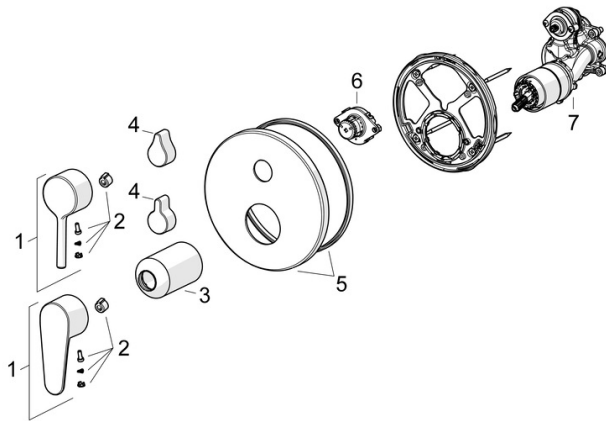

Elegant and functional designed diverter

High quality

Sleek design

Double outlet diverter

Made in Europe

Shower and bath faucet with maximum comfort

- Sprcha & vana
- Sada pro konečnou montáž, Jednopáková
- Podomítková instalace
- Chrom
- Jedna ovládací páka / rukojeť, Pin - ovládací páka s tyčinkou, Páka se symboly teplé a studené vody
- Otočný přepínač
- Funkce pro nastavení maximální teploty a průtoku vody, Nastavitelný omezovač teploty vody (součástí dodávky, možnost dodatečné instalace)
- \varnothing 40 mm keramická kartuše pro ovládání teploty a průtoku vody
- Tělo baterie z mosazi DZR
- Rám růžice, Kulatá rozeta, BLUECLICK - pro snadnou bezšroubovou instalaci vnější krytky, BLUETUNE dodatečně nastavení pozice vnější růžice +/- 3,5°, Funkční jednotka připevněná šrouby, Funkční jednotka

	Název	Kód
01	Páka	1014994V
01	Páka	1014997V
02	Záslepka	59914573
03	Růžice	59914572
04	Krytka přepínače	59914324
04	Ovládací páka	59914576
05	Kryt příruby, d 170 mm	59914308
06	Přepínač, 120°	59914655
07	Funkční jednotka	59914514