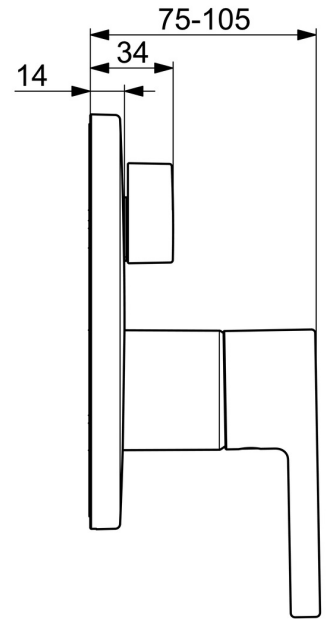

Náhradní díly

SP82609063

	Název	Kód
01	Páka	1014994V
01	Páka	1014997V
02	Záslepka	59914573
03	Růžice	59914572
04	Krytka přepínače	59914324
04	Ovládací páka	59914576
05	Kryt příruby, d 170 mm	59914308
06	Přepínač, 120°	59914655
07	Funkční jednotka	59914514