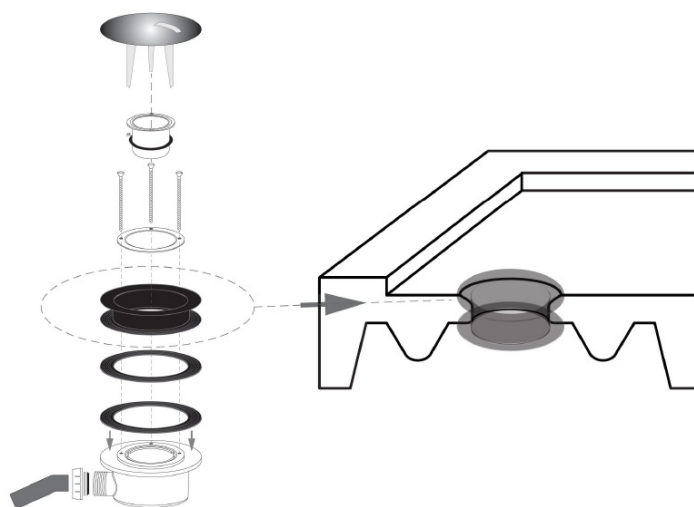

Produktový list

Objednací kód: **905693**

RETRO vaničkový sifon, průměr otvoru 90 mm, krytka
bronz

9056 Piletta sifonata per piatti doccia foro Ø 90
Shower tray drain plug Ø 90