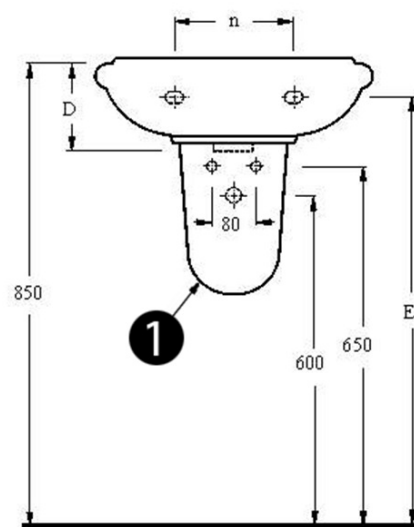

Produktový list

Objednací kód: **20202**

Keramický kryt sifonu, polosloup (20501), bílá

* Triplet Tap Hole Can Be Punctured

KOD	A	B	C	KOD	D	E	n
20451	450	375	165	20451	155	800	220
*20501	500	400	190	20501	155	800	240

Fixing set for waste cover