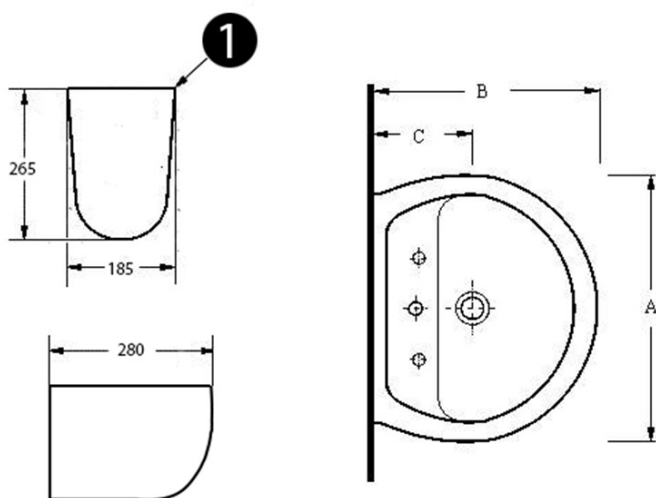

Produktový list

Objednací kód: **20202**

Keramický kryt sifonu, polosloup (20501), bílá

* Triplet Tap Hole Can Be Punctured

KOD	A	B	C	KOD	D	E	n
20451	450	375	165	20451	155	800	220
*20501	500	400	190	20501	155	800	240

Fixing set for waste cover