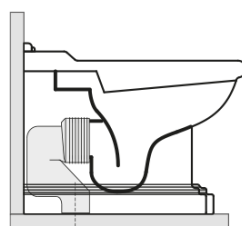

## Produktový list

Objednací kód: **101601**

**RETRO WC mísa stojící, 39x61cm, spodní/zadní odpad, bílá**

120 mm con curva  
art. 900102

max. 90 // min. 70  
con curva art. 900104

max. 180 // min. 150  
con curva art. 7619

tubo di raccordo  
a parete art. 7539