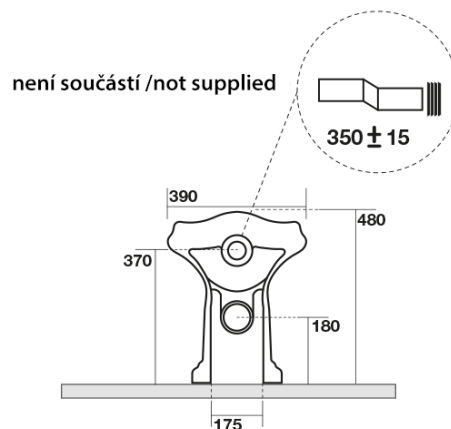

## Produktový list

Objednací kód: **101601**

**RETRO WC mísa stojící, 39x61cm, spodní/zadní odpad, bílá**

120 mm con curva  
art. 900102

max. 90 // min. 70  
con curva art. 900104

max. 180 // min. 150  
con curva art. 7619

tubo di raccordo  
a parete art. 7539