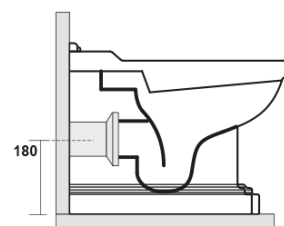

## Produktový list

Objednací kód: **101601**

**RETRO WC mísa stojící, 39x61cm, spodní/zadní odpad, bílá**

120 mm con curva  
art. 900102

max. 90 // min. 70  
con curva art. 900104

max. 180 // min. 150  
con curva art. 7619

tubo di raccordo  
a parete art. 7539