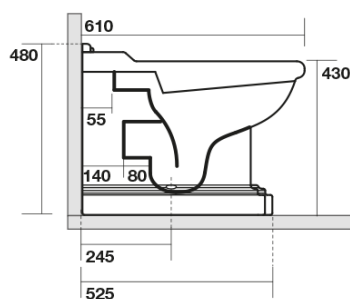

## Produktový list

Objednací kód: **101601**

**RETRO WC mísa stojící, 39x61cm, spodní/zadní odpad, bílá**

120 mm con curva  
art. 900102

max. 90 // min. 70  
con curva art. 900104

max. 180 // min. 150  
con curva art. 7619

tubo di raccordo  
a parete art. 7539