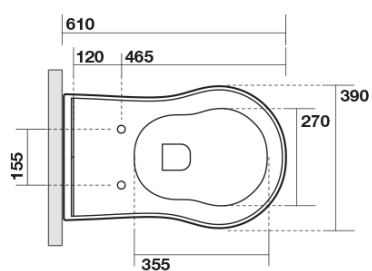

## Produktový list

Objednací kód: **101601**

**RETRO WC mísa stojící, 39x61cm, spodní/zadní odpad, bílá**

120 mm con curva  
art. 900102

max. 90 // min. 70  
con curva art. 900104

max. 180 // min. 150  
con curva art. 7619

tubo di raccordo  
a parete art. 7539