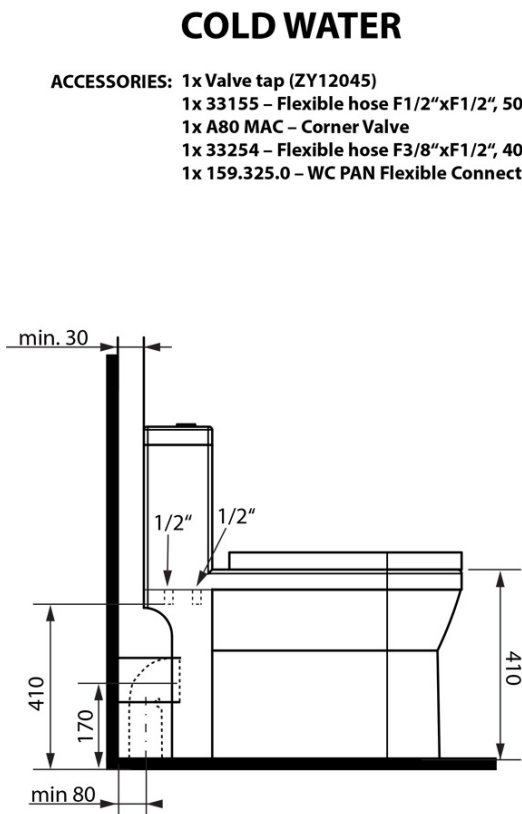

Produktový list

Objednací kód: **PB104W**

HYGIE WC kombi s umývatkem, zadní/spodní odpad, bílá

COLD/HOT WATER

ACCESSORIES: 1x Mixer tap (SM07)
 2x 44456 – Flexible hose M10xF1/2", 60cm
 1x A80 MAC – Corner Valve
 1x 33254 – Flexible hose F3/8"xF1/2", 40cm
 1x 159.325.0 – WC Pan Flexible Connection