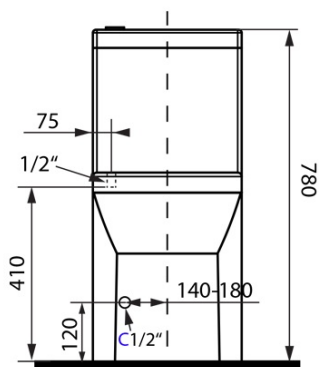

Produktový list

Objednací kód: **PB104W**

HYGIE WC kombi s umývatkem, zadní/spodní odpad, bílá

COLD/HOT WATER

ACCESSORIES: 1x Mixer tap (SM07)
 2x 44456 – Flexible hose M10xF1/2", 60cm
 1x A80 MAC – Corner Valve
 1x 33254 – Flexible hose F3/8"xF1/2", 40cm
 1x 159.325.0 – WC Pan Flexible Connection