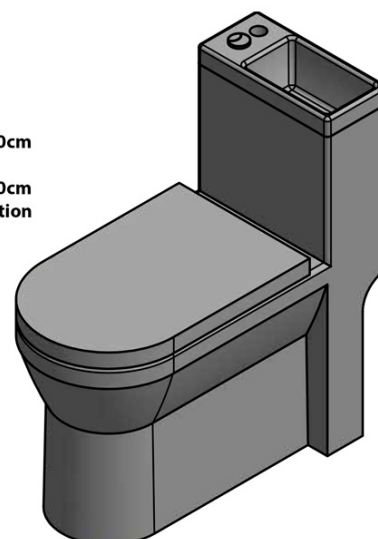

Produktový list

Objednací kód: **PB104W**

HYGIE WC kombi s umývatkem, zadní/spodní odpad, bílá

COLD/HOT WATER

ACCESSORIES: 1x Mixer tap (SM07)
 2x 44456 – Flexible hose M10xF1/2", 60cm
 1x A80 MAC – Corner Valve
 1x 33254 – Flexible hose F3/8"xF1/2", 40cm
 1x 159.325.0 – WC Pan Flexible Connection