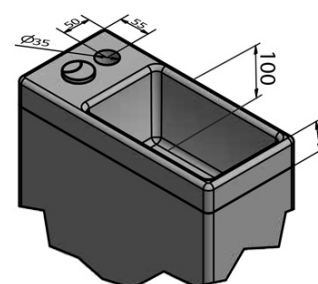

Produktový list

Objednací kód: **PB104W**

HYGIE WC kombi s umývatkem, zadní/spodní odpad, bílá

COLD/HOT WATER

ACCESSORIES: 1x Mixer tap (SM07)
 2x 44456 – Flexible hose M10xF1/2", 60cm
 1x A80 MAC – Corner Valve
 1x 33254 – Flexible hose F3/8"xF1/2", 40cm
 1x 159.325.0 – WC Pan Flexible Connection