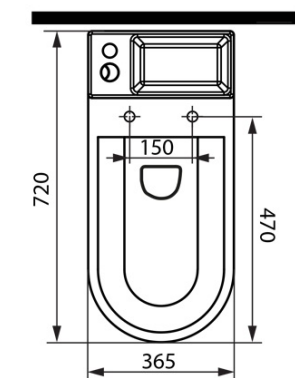

Produktový list

Objednací kód: **PB104W**

HYGIE WC kombi s umývatkem, zadní/spodní odpad, bílá

COLD/HOT WATER

ACCESSORIES: 1x Mixer tap (SM07)
 2x 44456 – Flexible hose M10xF1/2", 60cm
 1x A80 MAC – Corner Valve
 1x 33254 – Flexible hose F3/8"xF1/2", 40cm
 1x 159.325.0 – WC Pan Flexible Connection