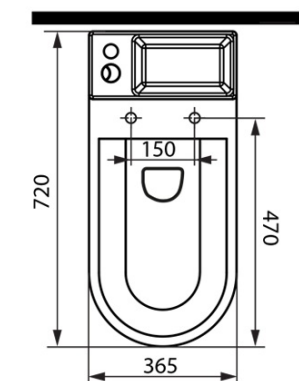

Produktový list

Objednací kód: **PB104W**

HYGIE WC kombi s umývatkem, zadní/spodní odpad, bílá

COLD/HOT WATER

ACCESSORIES: 1x Mixer tap (SM07)
 2x 44456 – Flexible hose M10xF1/2", 60cm
 1x A80 MAC – Corner Valve
 1x 33254 – Flexible hose F3/8"xF1/2", 40cm
 1x 159.325.0 – WC Pan Flexible Connection