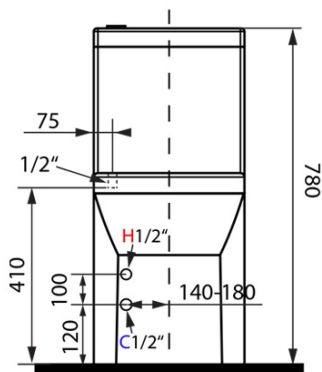

Produktový list

Objednací kód: **PB104W**

HYGIE WC kombi s umývatkem, zadní/spodní odpad, bílá

COLD/HOT WATER

ACCESSORIES: 1x Mixer tap (SM07)
 2x 44456 – Flexible hose M10xF1/2", 60cm
 1x A80 MAC – Corner Valve
 1x 33254 – Flexible hose F3/8"xF1/2", 40cm
 1x 159.325.0 – WC Pan Flexible Connection