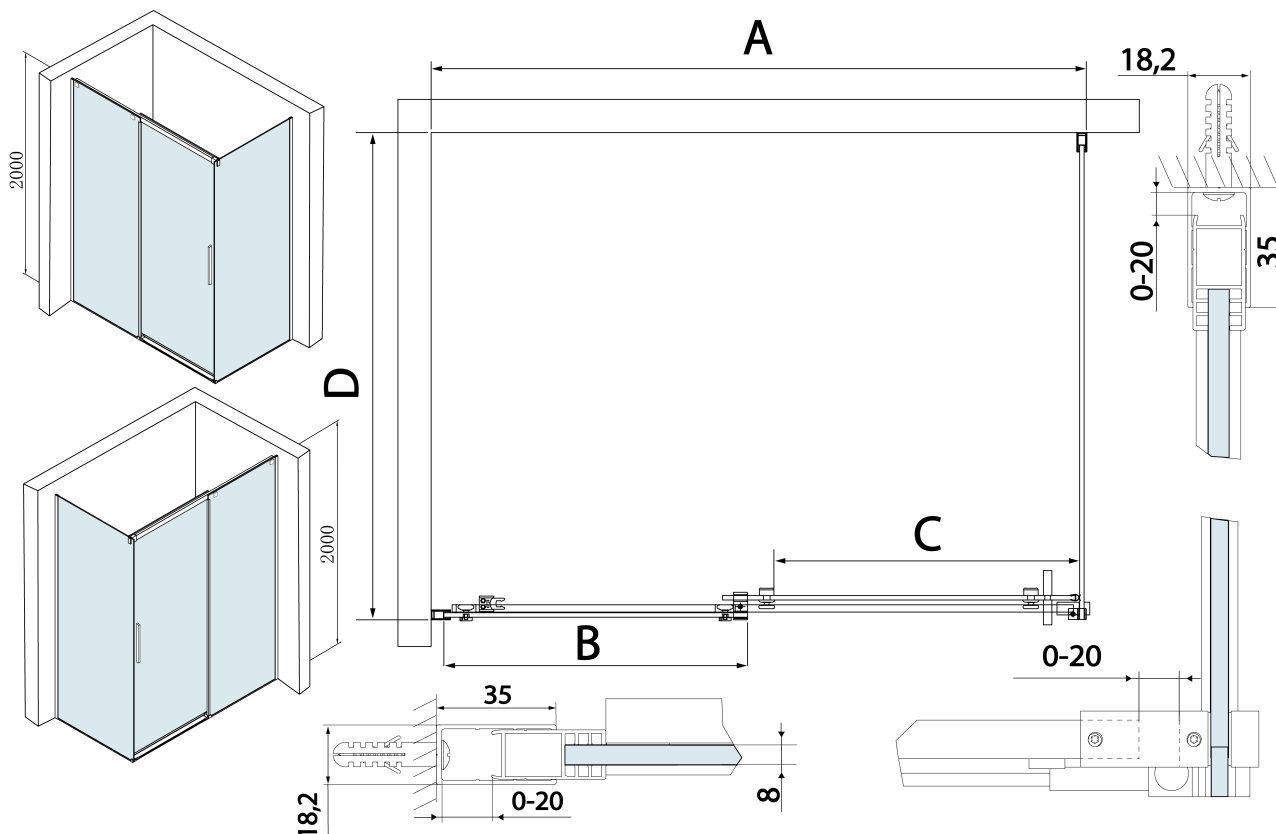

# Produktový list

Objednací kód: **TL1470-5005**

**THRON LINE ROUND** obdélníkový sprchový kout  
1400x700mm, kulaté pojezdy

MODEL	A	B	C	D
TL1070-500x	990-1020	458mm	396mm	680-695
TL1080-500x	990-1020	458mm	396mm	780-795
TL1090-500x	990-1020	458mm	396mm	880-895
TL1010-500x	990-1020	458mm	396mm	980-995
TL1170-500x	1090-1110	508mm	446mm	680-695
TL1180-500x	1090-1110	508mm	446mm	780-795
TL1190-500x	1090-1110	508mm	446mm	880-895
TL1110-500x	1090-1110	508mm	446mm	980-995
TL1270-500x	1190-1210	558mm	496mm	680-695
TL1280-500x	1190-1210	558mm	496mm	780-795
TL1290-500x	1190-1210	558mm	496mm	880-895
TL1210-500x	1190-1210	558mm	496mm	980-995
TL1370-500x	1290-1310	608mm	546mm	680-695
TL1380-500x	1290-1310	608mm	546mm	780-795

MODEL	A	B	C	D
TL1390-500x	1290-1310	608mm	546mm	880-895
TL1310-500x	1290-1310	608mm	546mm	980-995
TL1470-500x	1390-1410	658mm	596mm	680-695
TL1480-500x	1390-1410	658mm	596mm	780-795
TL1490-500x	1390-1410	658mm	596mm	880-895
TL1410-500x	1390-1410	658mm	596mm	980-995
TL1570-500x	1490-1510	708mm	646mm	680-695
TL1580-500x	1490-1510	708mm	646mm	780-795
TL1590-500x	1490-1510	708mm	646mm	880-895
TL1510-500x	1490-1510	708mm	646mm	980-995
TL1670-500x	1590-1610	808mm	646mm	680-695
TL1680-500x	1590-1610	808mm	646mm	780-795
TL1690-500x	1590-1610	808mm	646mm	880-895
TL1610-500x	1590-1610	808mm	646mm	980-995