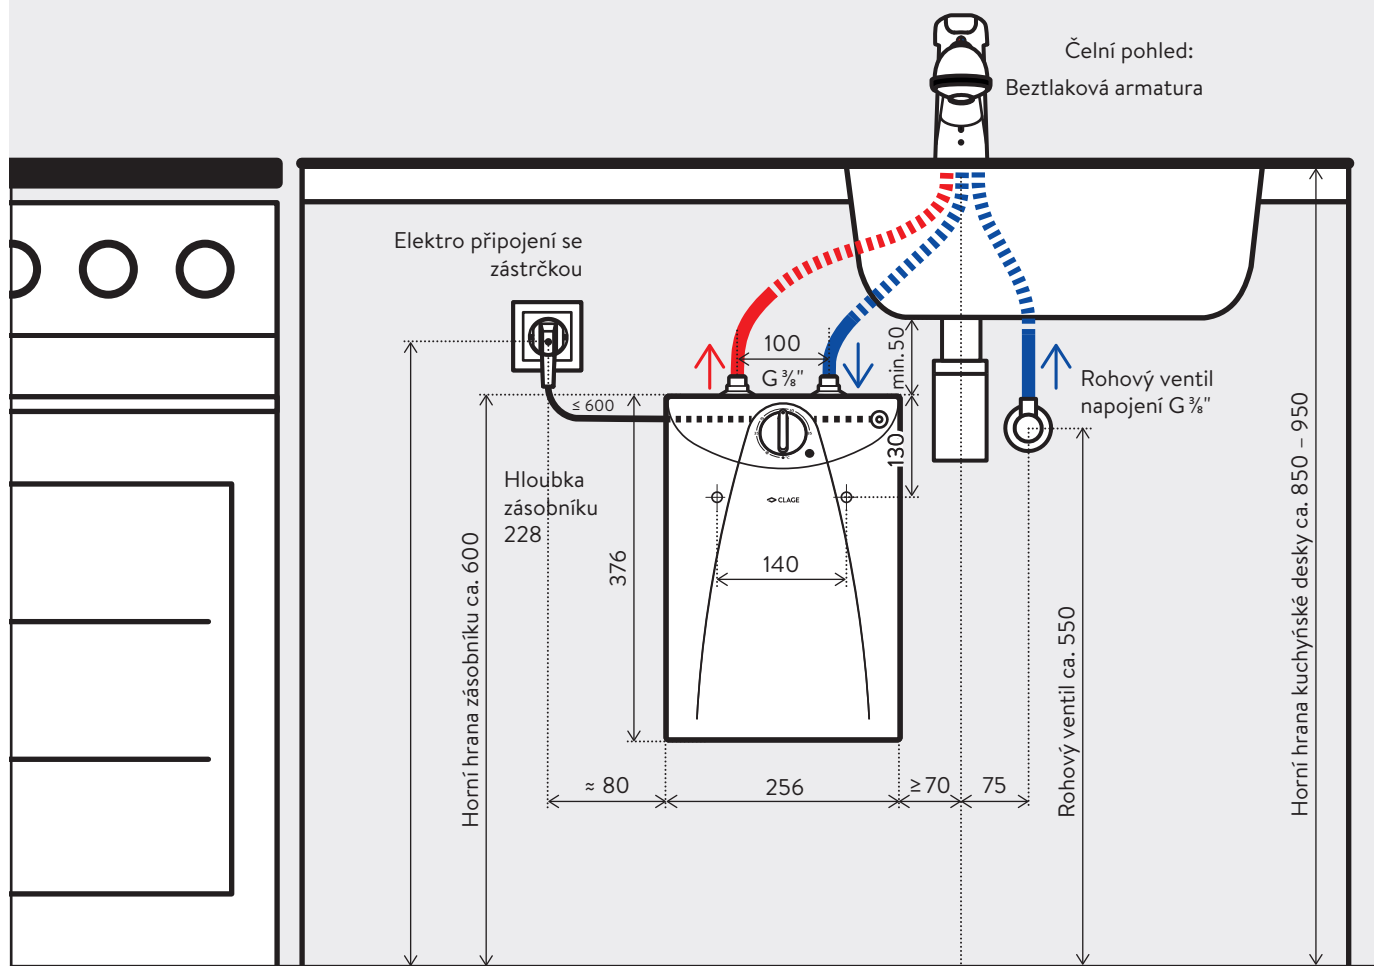

Energetická třída **A** S5-U (spodní montáž)

Číslo zboží:	4100-42052
Objem nádoby [Litry]:	5
Typ instalace:	beztlaková
Připojení vody (typ závitů):	G 3/8"
Rozsah teploty [°C]:	ca. 35 – 85
Množství smíšené vody na 40 °C z 65 °C ¹⁾ [Litry]:	9,1
Jmenovitý výkon [kW]:	2,0
Jmenovité napětí [V]:	1~ / N / PE 230 V AC
Čas ohřevu $\Delta t = 55 K$ ²⁾ [min]:	10
Spotřeba energie v pohotovostním režimu při t 65 °C [kWh / 24h]:	0,27
Materiál nádoby:	Plast
Signalizace provozu:	✓
Nastavitelné omezení teploty na ... [°C]:	38 / 55 / 65
Ochrana:	IP 24
Rozměry (výška × šířka × hloubka) [cm]:	37,6 × 25,6 × 22,8
Elektro připojení:	se zástrčkou
Hmotnost s vodní náplní [kg]:	8,5

1) Při vstupní teplotě 12 °C, 2) zvýšení teploty, např. 10 °C až na 65 °C

Popis

- > Malý zásobníkový ohřivač o obsahu 5 litrů, pro jedno odběrné místo, určený ke spodní montáži
- > Rozsah teploty vody od 35 °C do 85 °C. Energeticky úsporné a optimální nastavení 38 °C, 55 °C nebo 65 °C
- > Použití pouze se speciálními beztlakovými bateriemi
- > Bezpečnostní teplotní pojistka zabrání provozu bez vodní náplně
- > Polypropylenová vnitřní nádoba s recyklovatelnou PS izolací
- > Kvalitní tepelná izolace zaručuje nízkou spotřebu energie v pohotovostním režimu
- > Automatická ochrana proti mrazu (nastavení termostatu)
- > Připojovací kabel se zástrčkou (60 cm)

5-litrový zásobníkový ohřivač

S5-U

Dotazy k instalaci: 596 550 207

Příklad **beztlakové** instalace

Rozměry v mm

Při instalaci a uvedení do provozu musí být vždy dodrženy postupy a instrukce uvedené v návodu k použití.

Boční pohled:

5-litrový zásobníkový ohřivač S5-U Příslušenství

EKZ (volitelné)

Beztlaková páková baterie s raménkem 20 cm a vytažitelnou sprchovou hlavici

EKZ: Art.-Nr. 1100-04270

BDP / BUP (volitelné)

Beztlaková páková baterie s otočným raménkem ve dvou variantách délky. Typ BUP vhodný k umyvadlu s raménkem 16 cm. Typ BDP vhodný ke dřezu s raménkem 24 cm