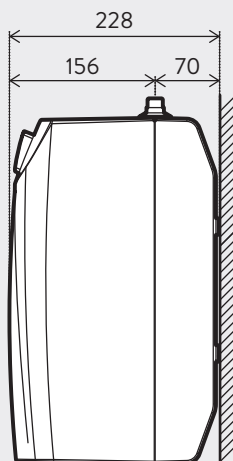

Energetická třída **A** S5-U (spodní montáž)

Číslo zboží:	4100-42052
Objem nádoby [Litry]:	5
Typ instalace:	beztlaková
Připojení vody (typ závitů):	G 3/8"
Rozsah teploty [°C]:	ca. 35 – 85
Množství smíšené vody na 40 °C z 65 °C ¹⁾ [Litry]:	9,1
Jmenovitý výkon [kW]:	2,0
Jmenovité napětí [V]:	1~ / N / PE 230 V AC
Čas ohřevu $\Delta t = 55 K$ ²⁾ [min]:	10
Spotřeba energie v pohotovostním režimu při t 65 °C [kWh / 24h]:	0,27
Materiál nádoby:	Plast
Signalizace provozu:	✓
Nastavitelné omezení teploty na ... [°C]:	38 / 55 / 65
Ochrana:	IP 24
Rozměry (výška × šířka × hloubka) [cm]:	37,6 × 25,6 × 22,8
Elektro připojení:	se zástrčkou
Hmotnost s vodní náplní [kg]:	8,5

1) Při vstupní teplotě 12 °C, 2) zvýšení teploty, např. 10 °C až na 65 °C

Popis

- > Malý zásobníkový ohřivač o obsahu 5 litrů, pro jedno odběrné místo, určený ke spodní montáži
- > Rozsah teploty vody od 35 °C do 85 °C. Energeticky úsporné a optimální nastavení 38 °C, 55 °C nebo 65 °C
- > Použití pouze se speciálními beztlakovými bateriemi
- > Bezpečnostní teplotní pojistka zabrání provozu bez vodní náplně
- > Polypropylenová vnitřní nádoba s recyklovatelnou PS izolací
- > Kvalitní tepelná izolace zaručuje nízkou spotřebu energie v pohotovostním režimu
- > Automatická ochrana proti mrazu (nastavení termostatu)
- > Připojovací kabel se zástrčkou (60 cm)

5-litrový zásobníkový ohřivač

S5-U

Dotazy k instalaci: 596 550 207

Příklad **beztlakové** instalace

Rozměry v mm

Při instalaci a uvedení do provozu musí být vždy dodrženy postupy a instrukce uvedené v návodu k použití.

Boční pohled:

5-litrový zásobníkový ohřivač S5-U Příslušenství

EKZ (volitelné)

Beztlaková páková baterie s raménkem 20 cm a vytažitelnou sprchovou hlavici

EKZ: Art.-Nr. 1100-04270

BDP / BUP (volitelné)

Beztlaková páková baterie s otočným raménkem ve dvou variantách délky. Typ BUP vhodný k umyvadlu s raménkem 16 cm. Typ BDP vhodný ke dřezu s raménkem 24 cm