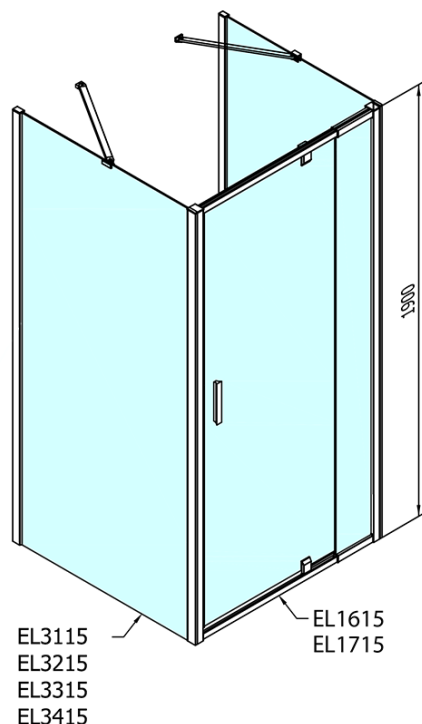

# Produktový list

Objednací kód: **EL1615EL3315EL3315**

**EASY LINE** třístěnný sprchový kout 800-900x900mm,  
pivot dveře, L/P varianta, čiré sklo

|        | B        |
|--------|----------|
| EL3115 | 680-700  |
| EL3215 | 780-800  |
| EL3315 | 880-900  |
| EL3415 | 980-1000 |

|        | A        | C   | D   | E   |
|--------|----------|-----|-----|-----|
| EL1615 | 775-915  | 204 | 120 | 500 |
| EL1715 | 895-1035 | 264 | 120 | 560 |