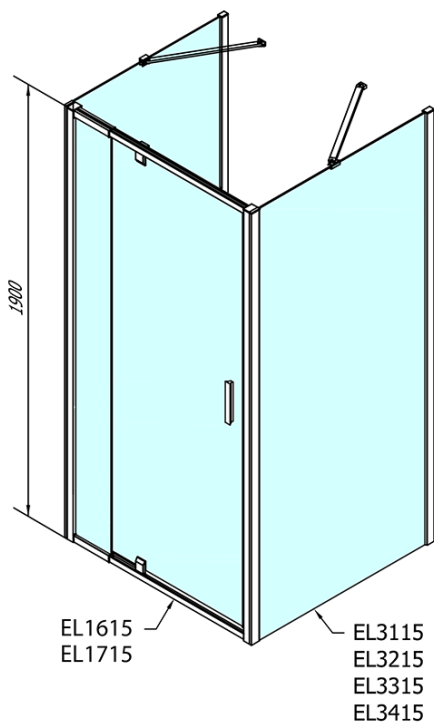

# Produktový list

Objednací kód: **EL1615EL3315EL3315**

**EASY LINE** třístěnný sprchový kout 800-900x900mm,  
pivot dveře, L/P varianta, čiré sklo

|        | B        |
|--------|----------|
| EL3115 | 680-700  |
| EL3215 | 780-800  |
| EL3315 | 880-900  |
| EL3415 | 980-1000 |

|        | A        | C   | D   | E   |
|--------|----------|-----|-----|-----|
| EL1615 | 775-915  | 204 | 120 | 500 |
| EL1715 | 895-1035 | 264 | 120 | 560 |