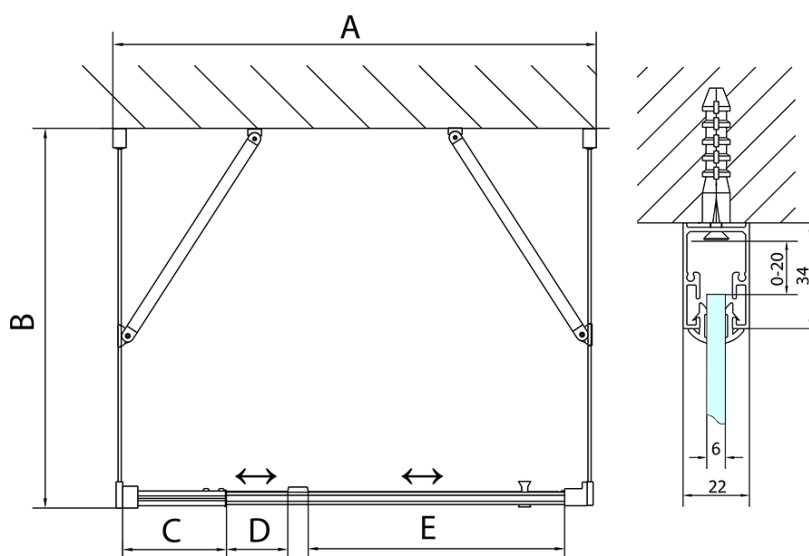

# Produktový list

Objednací kód: **EL1615EL3315EL3315**

**EASY LINE** třístěnný sprchový kout 800-900x900mm,  
pivot dveře, L/P varianta, čiré sklo

|        | B        |
|--------|----------|
| EL3115 | 680-700  |
| EL3215 | 780-800  |
| EL3315 | 880-900  |
| EL3415 | 980-1000 |

|        | A        | C   | D   | E   |
|--------|----------|-----|-----|-----|
| EL1615 | 775-915  | 204 | 120 | 500 |
| EL1715 | 895-1035 | 264 | 120 | 560 |