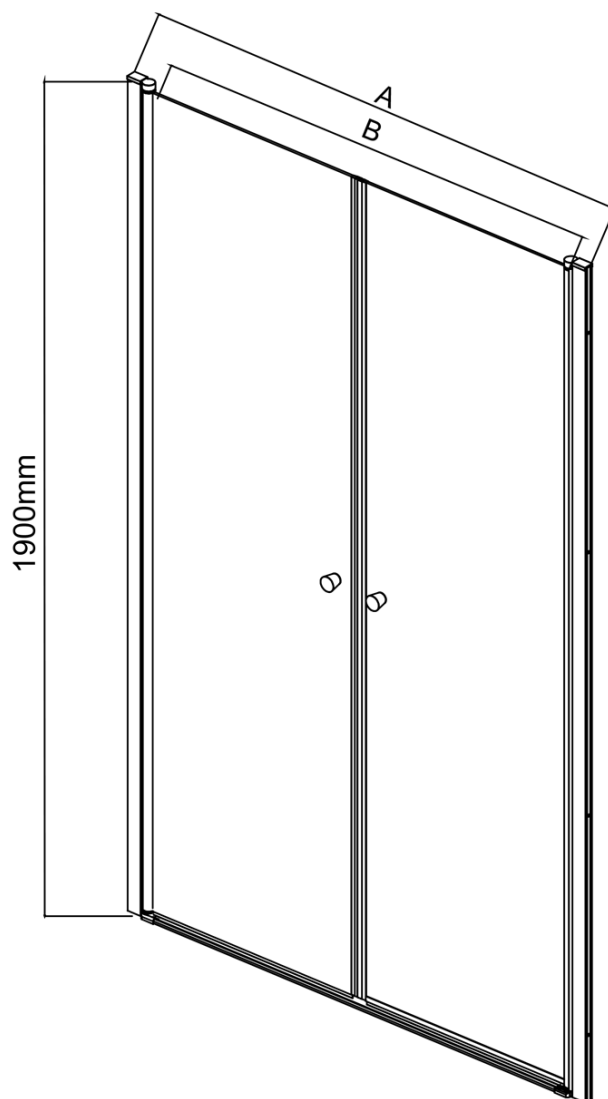

# Produktový list

Objednací kód: **PT102M**

**PILOT otočné sprchové dveře dvojkřídlé 1000mm**

	PT082	PT092	PT102
A	795-825mm	895-925mm	995-1025mm
B	690	790	890