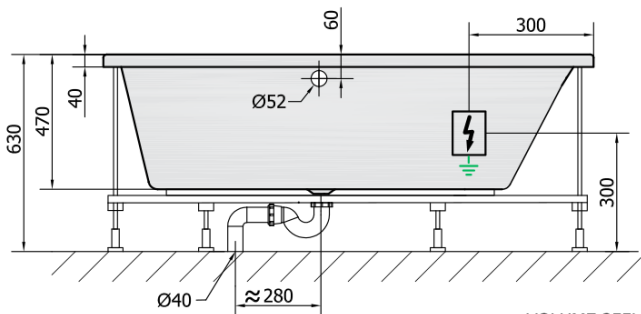

Produktový list

Objednací kód: **22611HA**

EVIA R HYDRO-AIR hydromasážní vana, 170x100x47cm, bílá

H HYDRO
12 whirlpool jets
12 vodních trysek

A AIR
10 air jets
10 vzduchových trysek

Electric cable 3x2,5mm²
Lenght 2m from the wall

 Elektrický kabel 3x2,5mm²
Délka kabelu ze zdi 2m

Electrical Characteristic:
Tension: 220-230V/50hz
Max. power consumption: 1200W
Electric protection: residual-current device 30mA

Elektrické vlastnosti:
Napětí: 220-230V/50hz
Max. spotřeba: 1200W
Elektrické jištění: proudový chránič 30mA