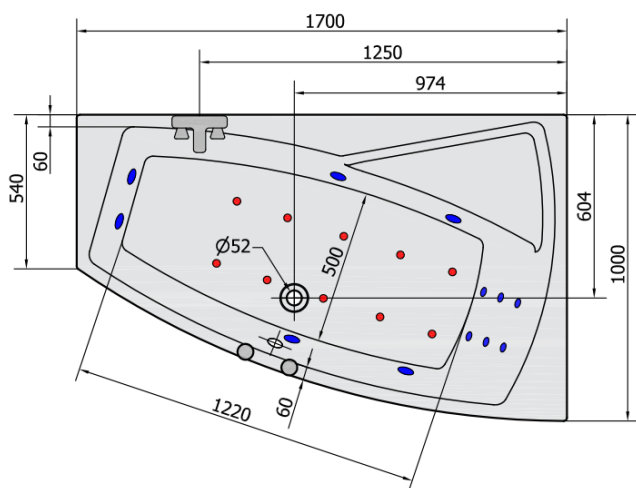

Produktový list

Objednací kód: **22611HA**

EVIA R HYDRO-AIR hydromasážní vana, 170x100x47cm, bílá

H HYDRO
12 whirlpool jets
12 vodních trysek

A AIR
10 air jets
10 vzduchových trysek

Electric cable 3x2,5mm²
Lenght 2m from the wall

 Elektrický kabel 3x2,5mm²
Délka kabelu ze zdi 2m

Electrical Characteristic:
Tension: 220-230V/50hz
Max. power consumption: 1200W
Electric protection: residual-current device 30mA

Elektrické vlastnosti:
Napětí: 220-230V/50hz
Max. spotřeba: 1200W
Elektrické jištění: proudový chránič 30mA