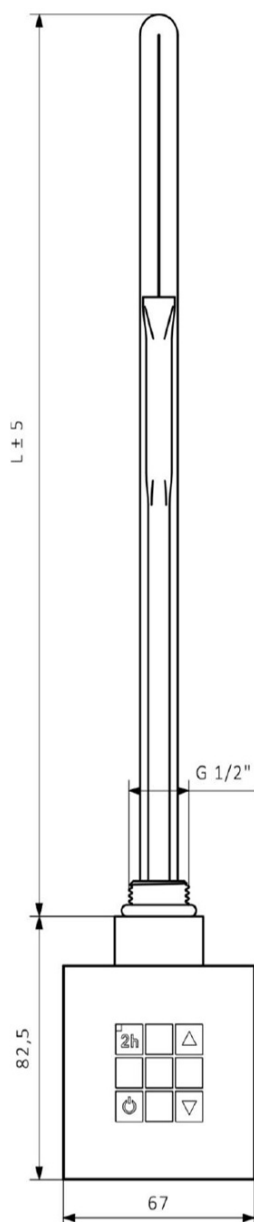

# Produktový list

Objednací kód: **KTX-CW-600**

**KTX topná tyč s termostatem, s krytem pro kabel, 600 W, chrom**

KTX	
Výkon (W)	Délka L (mm)
200	285
300	310
400	345
600	375
800	485