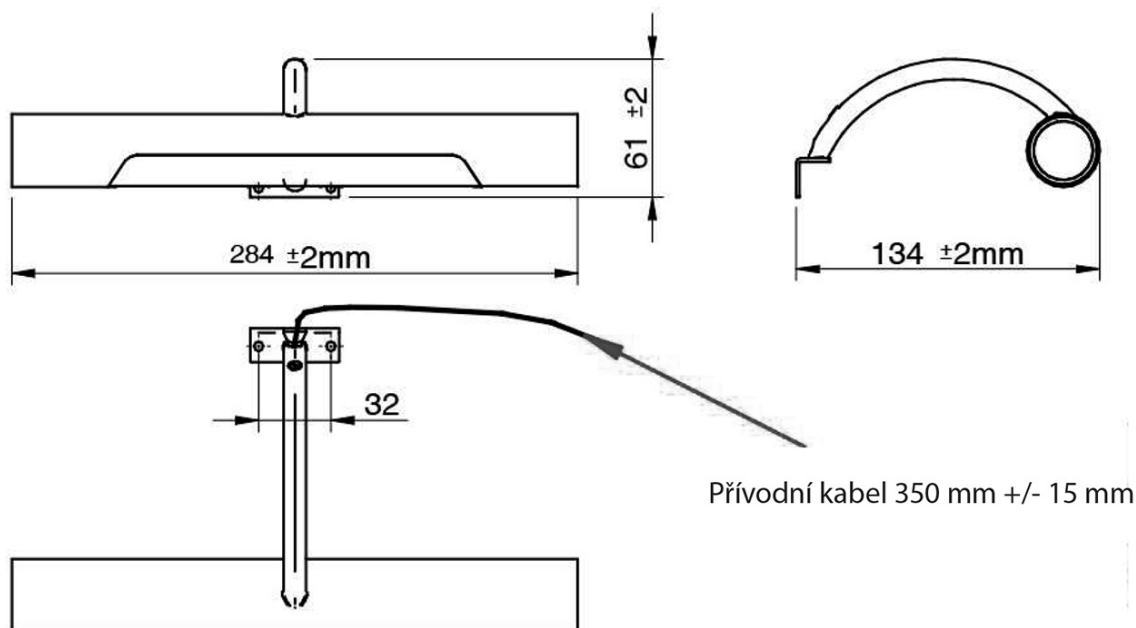

# Produktový list

Objednací kód: **E26716CI**

**ANDREA LED svítidlo, 5W, 284x32x134mm, chrom**

 UNE-EN 60598		IP44		 0,10m	
------------------	--	------	--	-----------	--