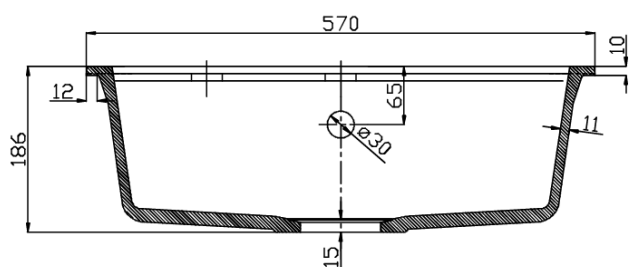

Produktový list

Objednací kód: **GR1001**

Dřez granitový vestavný mono, 57x51 cm, bílá

REZ A-A

REZ B-B