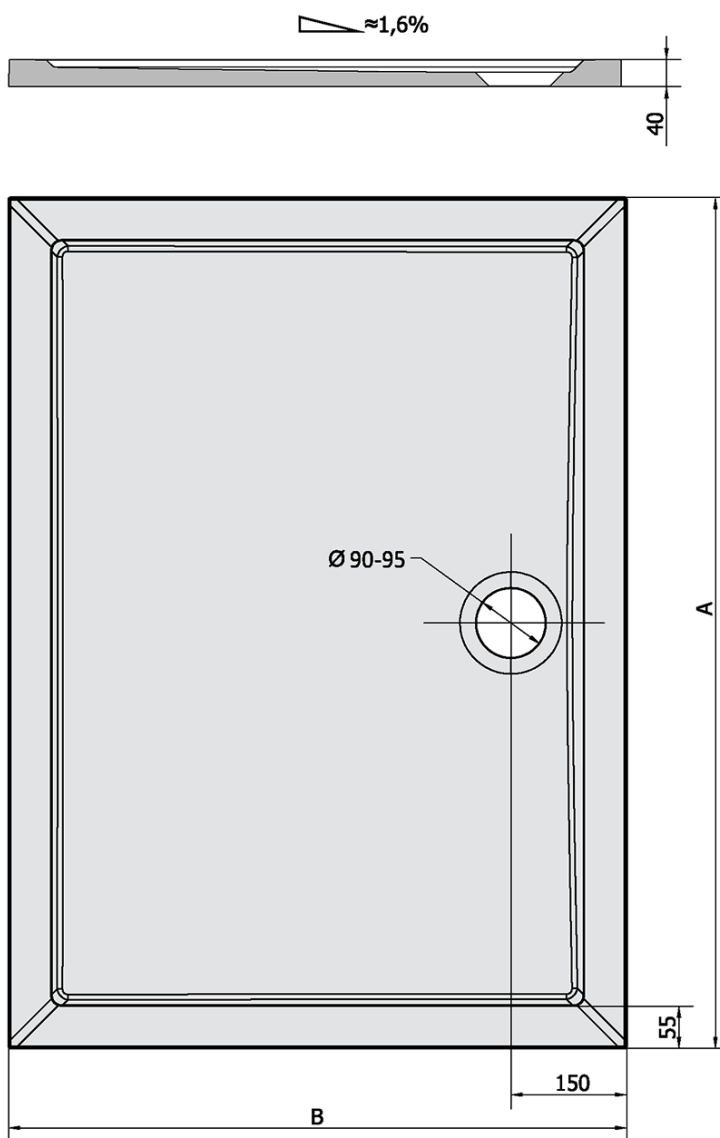

Produktový list

Objednací kód: **47511**

KARIA sprchová vanička z litého mramoru, obdélník
120x70cm, bílá

KARIA	kod	A	B
80x70	11091	800	700
90x70	44511	900	700
90x80	63511	900	800
100x70	71565	1000	700
100x80	45511	1000	800
100x90	51111	1000	900
110x80	46511	1100	800
110x90	59111	1100	900
120x70	47511	1200	700
120x80	48511	1200	800
120x90	49511	1200	900
120x100	26611	1200	1000