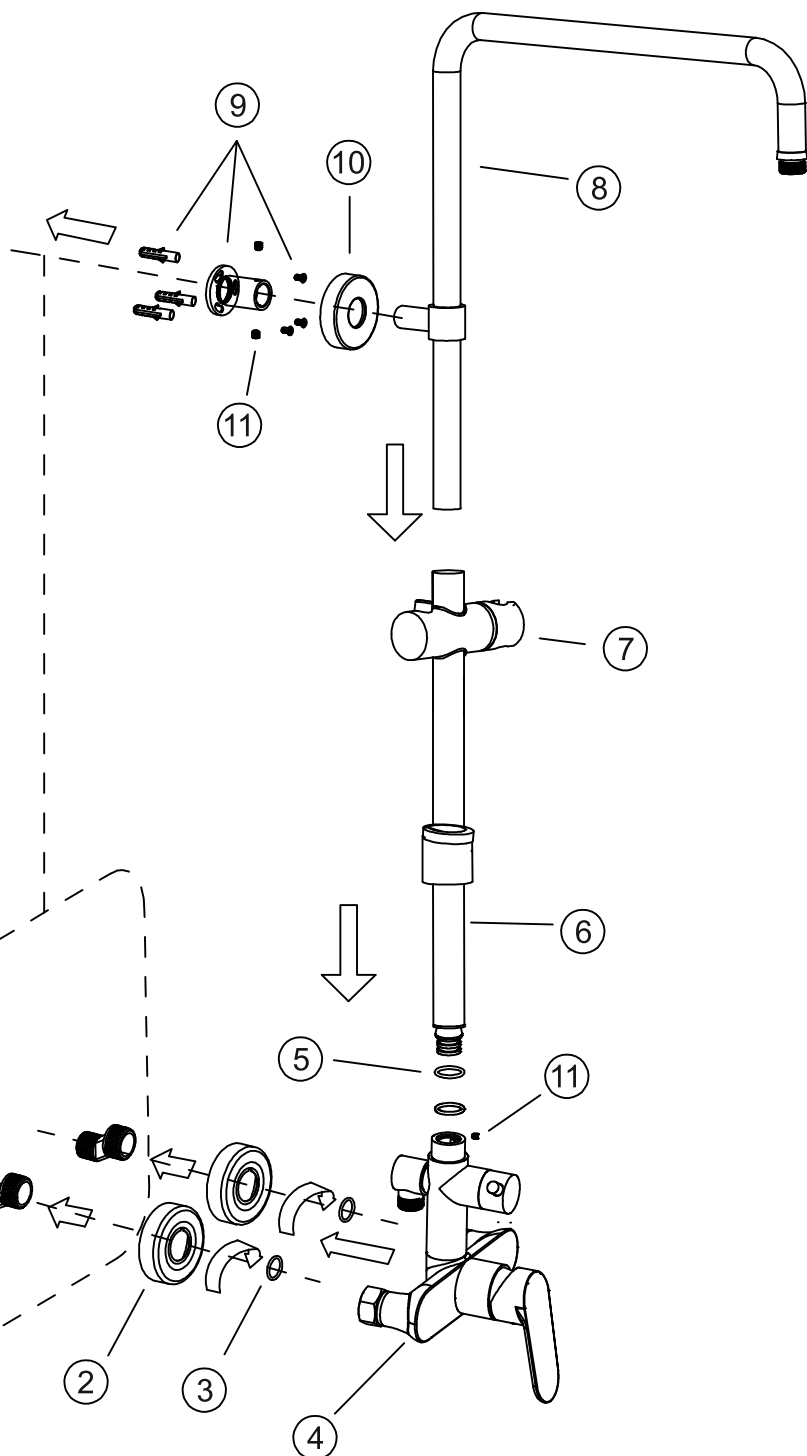

Viana nástěnná sprchová baterie
se sprchovou soupravou bez příslušenství

Viana nástenná sprchová batéria
so sprchovou súpravou bez príslušenstva

CZ

1. etážka
2. růžice
3. těsnění
4. tělo baterie
5. těsnění
6. tyč
7. posuvný držák ruční sprchy
8. tyč
9. držák tyče
10. kryt (držáku)
11. šrouby

SK

1. etážky
2. ružice
3. tesnenie
4. telo batérie
5. tesnenie
6. tyč
7. posuvný držiak ručnej sprchy
8. tyč
9. držiak tyče
10. kryt (držiaku)
11. skrutky