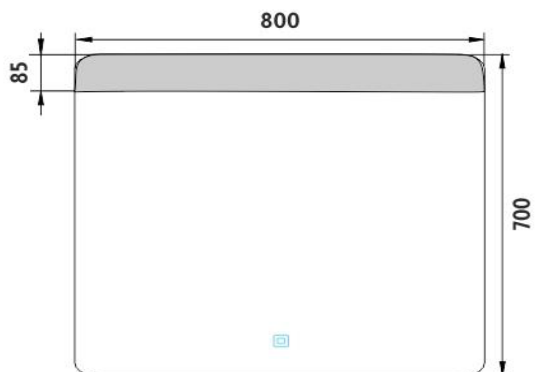

ZP 23003V

Led zrcadlo

montáž / installation :

LED zrcadlo 800x700 s dotykovým senzorem

Koupelnové podsvícené LED zrcadlo. Výkon 12 W. Možnost nastavení teploty svítivosti od 2700 - 6000 K.

LED mirror 800x700 with touch sensor

Illuminated bathroom LED mirror. Output 12 W. Possibility of setting color temperature 2700 - 6000 K.

Náhradní díly / Spare parts

materiál - úprava (barva) / material - surface finish (colour) :

sklo + hliník-rám hliníkový