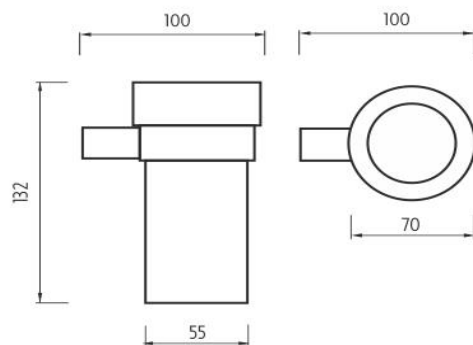

BR 11058KN-26

Bormo

Držák na kartáčky

Držák na kartáčky s keramickým pohárkem.

Toothbrush holder

Toothbrush holder with ceramic cup.

Náhradní díly / Spare parts

BR 11050X-26

Úchyt pro dávkovač, pohárek, mýdlenku
Holder for soap dispenser, cup and soap dish

1058K-N

Pohárek keramický
Ceramic cup

→ 90 ↑ 120 ↗ 170

montáž / installation :

montážní konzole / installation bracket :

materiál - úprava (barva) / material - surface finish (colour) :
pochromovaná mosaz-chrom
chrome plated brass-chrome