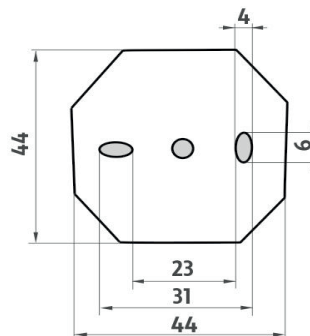

### 1059W

Mýdlenka  
Soap dish

→ 110    ↑ 55    ↗ 127

montáž / installation :

montážní konzole / installation bracket :

materiál - úprava (barva) / material - surface finish (colour) :

**pochromovaná mosaz-chrom**  
**chrome plated brass-chrome**