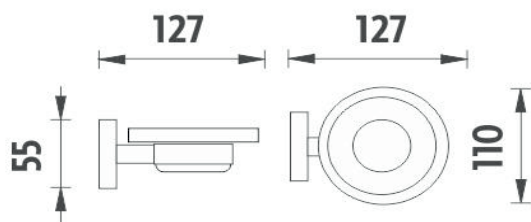

### 1059W

Mýdlenka  
Soap dish

→ 110    ↑ 55    ↗ 127

montáž / installation :

montážní konzole / installation bracket :

materiál - úprava (barva) / material - surface finish (colour) :

**pochromovaná mosaz-chrom**  
**chrome plated brass-chrome**