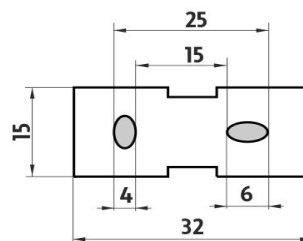

Ki 14061D-26

Kibo

→ 626 ↑ 23 ↗ 100

Držák na ručníky

Držák na ručníky dvojitý. Pro ručníky do 100 cm přeložené.

Towel holder

Double towel holder for folded towels up to 100 cm.

Náhradní díly / Spare parts

montáž / installation :

montážní konzole / installation bracket :

materiál - úprava (barva) / material - surface finish (colour) :

pochromovaná mosaz-chrom
chrome plated brass-chrome

→ 680
↑ 60
↗ 160

EAN : 8595187106062