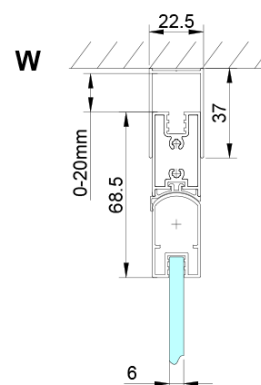

LORO čtvercový sprchový kout 900x900 mm, rohový vstup

Objednací kód: GN4790-01

Základní informace

Značka: Gelco

Série: LORO

Rozměry

Šířka: 900 mm

Výška: 2000 mm

Hloubka: 900 mm

Parametry

Barva profilu: Chrom - Leštěný hliník

Tvar: Čtvercové - rohový vstup

Typ otevírání: Skládací

Šířka vstupu: 1095 mm

Typ výplně: Čiré sklo

Úprava skla: Coated glass

Tloušťka skla: 6 mm

Vlastnosti: Bezrámové provedení

Hmotnost / ks: 70.0 kg

Balení: 2 ks

Záruka: 2 roky

LORO čtvercový sprchový kout 900x900 mm, rohový vstup

Technický list

GN4770/GN4780/GN4790

| Model | A | B |
|--------|---------|------|
| GN4770 | 680-700 | 810 |
| GN4780 | 780-800 | 980 |
| GN4790 | 880-900 | 1095 |