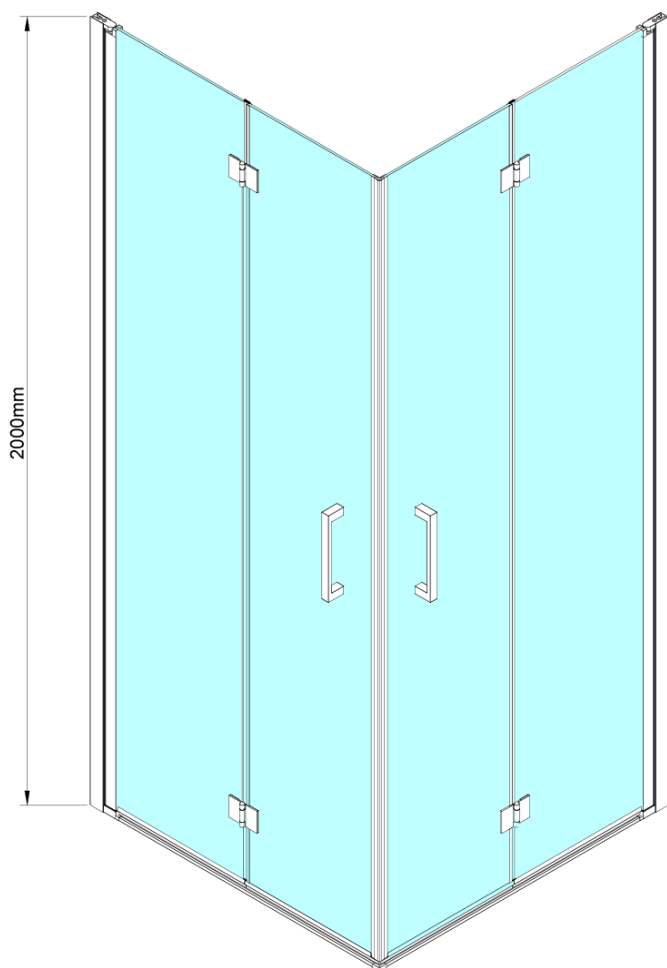

LORO čtvercový sprchový kout 900x900 mm, rohový vstup

Objednací kód: GN4790-01

Základní informace

Značka: Gelco

Série: LORO

Rozměry

Šířka: 900 mm

Výška: 2000 mm

Hloubka: 900 mm

Parametry

Barva profilu: Chrom - Leštěný hliník

Tvar: Čtvercové - rohový vstup

Typ otevírání: Skládací

Šířka vstupu: 1095 mm

Typ výplně: Čiré sklo

Úprava skla: Coated glass

Tloušťka skla: 6 mm

Vlastnosti: Bezrámové provedení

Hmotnost / ks: 70.0 kg

Balení: 2 ks

Záruka: 2 roky

LORO čtvercový sprchový kout 900x900 mm, rohový vstup

Technický list

GN4770/GN4780/GN4790