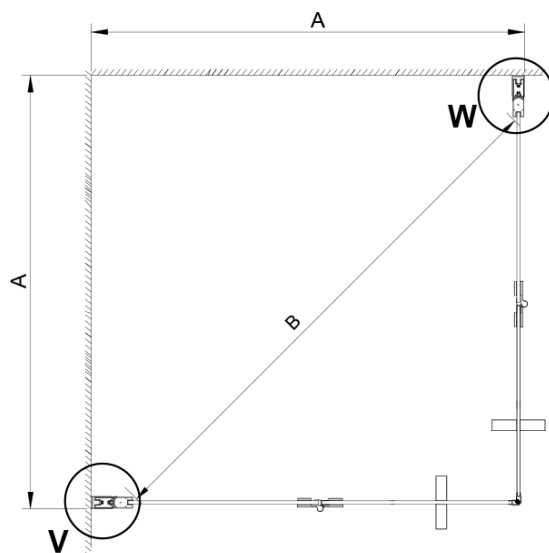

LORO čtvercový sprchový kout 900x900 mm, rohový vstup

Objednací kód: GN4790-01

Základní informace

Značka: Gelco

Série: LORO

Rozměry

Šířka: 900 mm

Výška: 2000 mm

Hloubka: 900 mm

Parametry

Barva profilu: Chrom - Leštěný hliník

Tvar: Čtvercové - rohový vstup

Typ otevírání: Skládací

Šířka vstupu: 1095 mm

Typ výplně: Čiré sklo

Úprava skla: Coated glass

Tloušťka skla: 6 mm

Vlastnosti: Bezrámové provedení

Hmotnost / ks: 70.0 kg

Balení: 2 ks

Záruka: 2 roky

LORO čtvercový sprchový kout 900x900 mm, rohový vstup

Technický list

GN4770/GN4780/GN4790