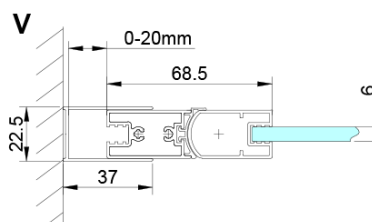

LORO čtvercový sprchový kout 900x900 mm, rohový vstup

Objednací kód: GN4790-01

Základní informace

Značka: Gelco

Série: LORO

Rozměry

Šířka: 900 mm

Výška: 2000 mm

Hloubka: 900 mm

Parametry

Barva profilu: Chrom - Leštěný hliník

Tvar: Čtvercové - rohový vstup

Typ otevírání: Skládací

Šířka vstupu: 1095 mm

Typ výplně: Čiré sklo

Úprava skla: Coated glass

Tloušťka skla: 6 mm

Vlastnosti: Bezrámové provedení

Hmotnost / ks: 70.0 kg

Balení: 2 ks

Záruka: 2 roky

LORO čtvercový sprchový kout 900x900 mm, rohový vstup

Technický list

GN4770/GN4780/GN4790