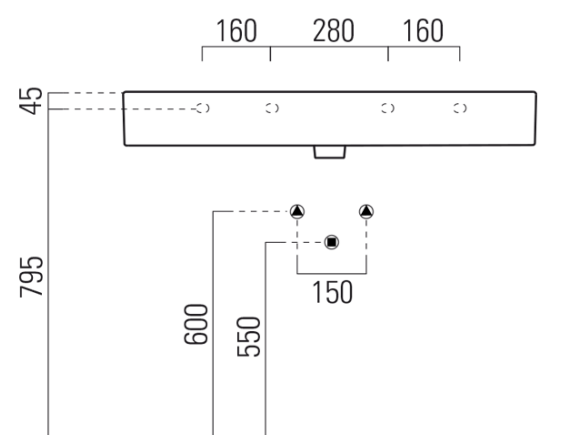

KUBE X keramické umyvadlo 100x47cm, rektifikovaná verze, bez otvoru, bílá ExtraGlaze

Technický list