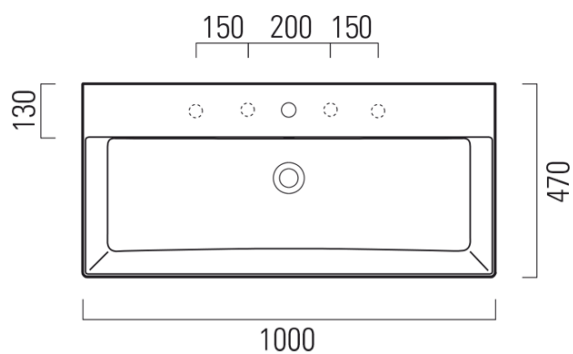

KUBE X keramické umyvadlo 100x47cm, rektifikovaná verze, bez otvoru, bílá ExtraGlaze

Technický list