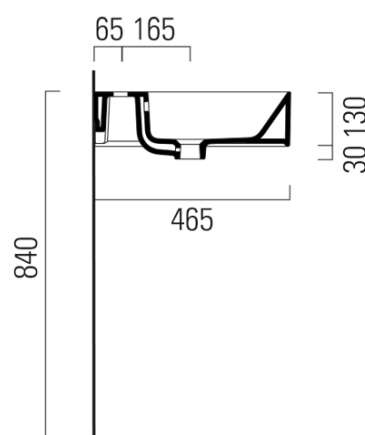

KUBE X keramické umyvadlo 100x47cm, rektifikovaná verze, bez otvoru, bílá ExtraGlaze

Technický list