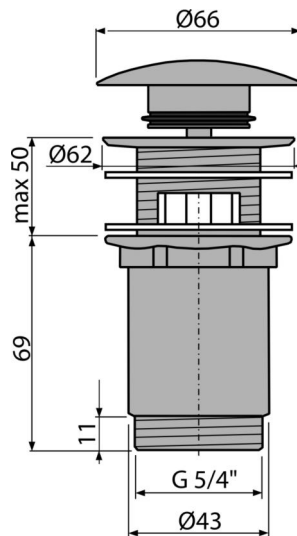

A392-RG-P

Výpust umyvadlová CLICK/CLACK 5/4" celokovová s přepadem, velká zátka, RED GOLD-lesk

Použití

Pro umyvadla s přepadem

Vlastnosti

- Dlouhá životnost mechanismu CLICK/CLACK
- Materiál: mosaz s pohledovou povrchovou úpravou PVD
- Povrch je odolný proti mechanickému poškození
- Snadné čištění sifonu shora – díky kompletně vyjímatelné výpusti
- Závit pro připojení k umyvadlovému sifonu 5/4"

Rozsah dodávky

- Klíč výpusti 5/4"
- Silikonové těsnění 2 ks
- Tělo výpusti
- Zátka s pohledovou povrchovou úpravou RED GOLD-lesk

Objednávací kód, Logistické informace

Kód	EAN	Hmotnost (kus balení paleta)	Rozměr (kus balení)	Množství (balení paleta)
A392-RG-P	8595580571627	0,41 12,36 395,4 kg	150×75×75 390×240×300 mm	30 960 ks

Záruky

2/3 roky *

Celní kód

84818019

Normy

ČSN EN 274

Technické parametry

- Závit 5/4 "