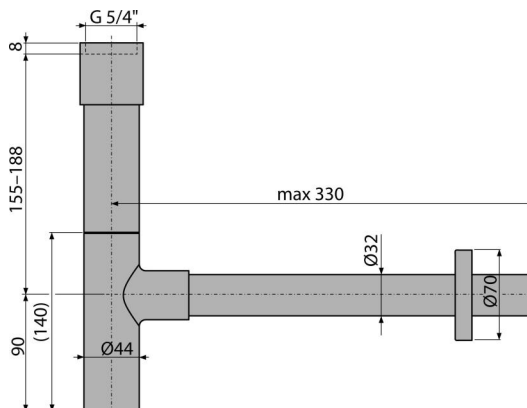

A402

Sífon umyvadlový DN32 DESIGN celokovový, masivní

Použití

Pro umyvadlo

Vlastnosti

- Materiál: mosaz s chromovou povrchovou úpravou
- Napojení na odpadní trubku Ø32 mm
- Zvýšená odolnost proti poškrábání

Rozsah dodávky

- Matice pro připojení umyvadlové výpusti 5/4"
- Rozeta kovová
- Tělo sífonu

Objednací kód, Logistické informace

Kód	EAN	Hmotnost (kus balení paleta)	Rozměr (kus balení)	Množství (balení paleta)
A402	8595580507770	1,46 10,19 386,7 kg	345x185x75 595x395x245 mm	7 252 ks

Záruky	Celní kód	Normy
2/3 roky *	74182000	ČSN EN 274

Technické parametry

- Průtok 30 l/min
- Zápachová uzávěra 50 mm