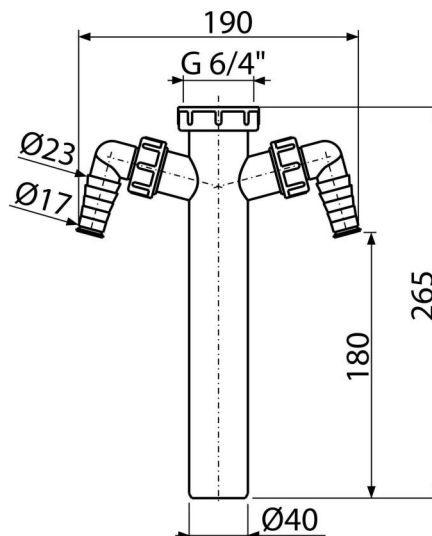

A44M-DN40-ECO-1900

Mezikus s převlečnou maticí 6/4" a dvěma přípojkami

Použití

Pro dřezové sifony
Pro připojení pračky nebo myčky nádobí

Vlastnosti

- Dvě přípojky pro napojení pračky nebo myčky nádobí
- Materiál: recyklovaný polypropylen
- Nízká uhlíková stopa
- Odpadní trubka Ø40 mm
- Vyrobeno v České republice
- Výrobní proces s nulovým odpadem
- Závit pro připojení k dřezovému sifonu 6/4"

Rozsah dodávky

- Mezikus 6/4" se dvěma přípojkami

Objednávací kód, Logistické informace

Kód	EAN	Délka	Hmotnost (kus balení paleta)	Rozměr (kus balení)	Množství (balení paleta)
A44M-DN40-ECO-1900	8595580582586	40 mm	0,15 3,71 123,8 kg	270×50×200 590×240×390 mm	25 700 ks

Záruky

2/2 roky

Celní kód

39174000

Technické parametry

- Přípojka na hadici 17-23 mm
- Závit pro připojení k sifonu 6/4 "