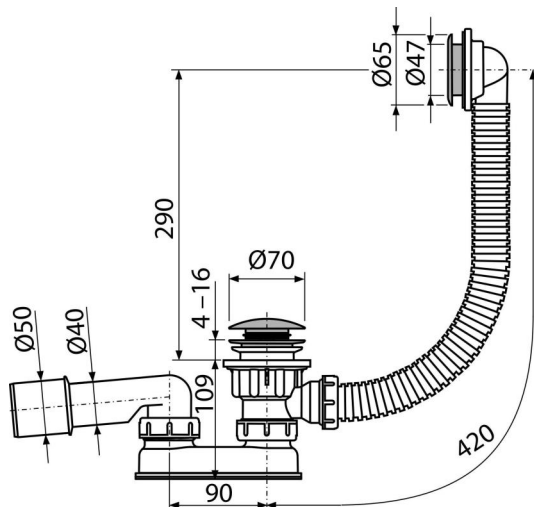

# A503KM

Sifon vaničkový CLICK/CLACK, kov

## Použití

Pro odtok vody z hluboké sprchové vaničky  
Pro sprchové vaničky s přepadem

## Rozsah dodávky

- Klíč výpusti 6/4"
- Montážní set
- Pochromovaná kovová zátka
- Pochromovaná mosazná mřížka výpusti
- Pochromovaná plastová mřížka přepadu
- Tělo sifonu s přepadem
- Zápachová uzávěra z polypropylenu, tepelně a chemicky odolná, podélně svařovaná

## Objednací kód, Logistické informace

Kód	EAN	Hmotnost (kus   balení   paleta)	Rozměr (kus   balení)	Množství (balení   paleta)
A503KM	8594045930467	0,52   13,07   229,1 kg	400×100×210   595×435×395 mm	25   400 ks