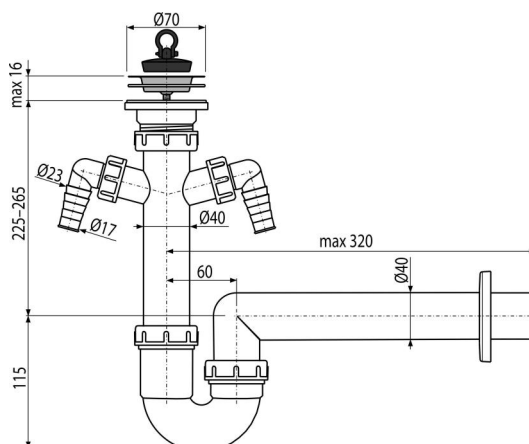

# A820-DN40

Sífon trubkový s nerezovou mřížkou DN70 a dvěma přípojkami

## Vlastnosti

- Dvě přípojky pro napojení pračky nebo myčky nádobí
- Materiál: polypropylen
- Napojení na odpadní trubku Ø40 mm

## Rozsah dodávky

- Nerezová mřížka výpusti
- Rozeta plastová
- Tělo sífonu se dvěma přípojkami
- Zátka z PVC

## Technické parametry

- Přípojka na hadici 17-23 mm
- Průtok 60 l/min
- Tepelný atest 95 °C
- Zápachová uzávěra 64 mm