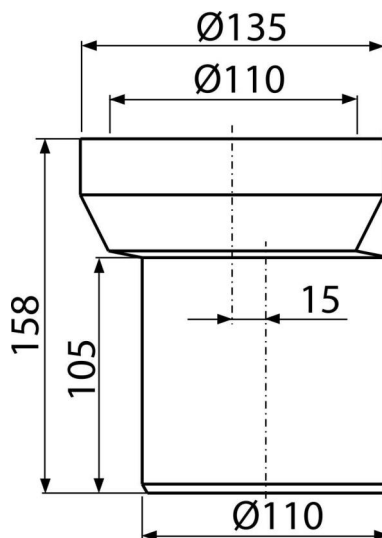

A92

Dopojení k WC – nátrubek excentrický 158 mm

Použití

Pro připojení WC na odpadní potrubí

Vlastnosti

- Materiál: polypropylen
- Napojení na odpad Ø110 mm
- Vyosení 15 mm

Rozsah dodávky

- Těsnění
- Trubka

Objednací kód, Logistické informace

Kód	EAN	Hmotnost (kus balení paleta)	Rozměr (kus balení)	Množství (balení paleta)
A92	8594045935219	0,26 7,91 146,5 kg	158x135x138 590x430x390 mm	30 480 ks

Záruky 2/2 roky * **Celní kód** 39174000