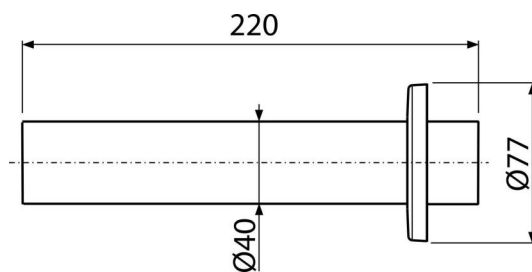

P046

Trubka s rozetou DN40

**Použití**

Pro umyvadlové a dřezové sifony s přípojkou

Vlastnosti

- Materiál: PVC
- Napojení na odpadní trubku Ø40 mm

Rozsah dodávky

- Rozeta plastová
- Trubka Ø40 mm

Objednací kód, Logistické informace

Kód	EAN	Hmotnost (kus balení paleta)	Rozměr (kus balení)	Množství (balení paleta)
P046	8594045934366	0,10 4,89 156,9 kg	220×80×80 590×240×390 mm	50 1400 ks

Záruky
2/2 roky *