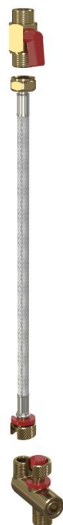

P192

Připojovací set pro toaletu nebo sedátko s bidetovací funkcí

Použití

Pro připojení vody k AM120

Vlastnosti

- Materiál hadičky: nerezová ocel

Rozsah dodávky

- Hadička pro bidet 3/8"
- Kulový minikohout s vnějším závitem G 3/8"
- Y-kus 3/8"

Objednací kód, Logistické informace

Kód	EAN	Hmotnost (kus balení paleta)	Rozměr (kus balení)	Množství (balení paleta)
P192	8595580580377	0,21 - - kg	220x360x3 - mm	1 - ks

Záruky 2/2 roky * Celní kód 84818019