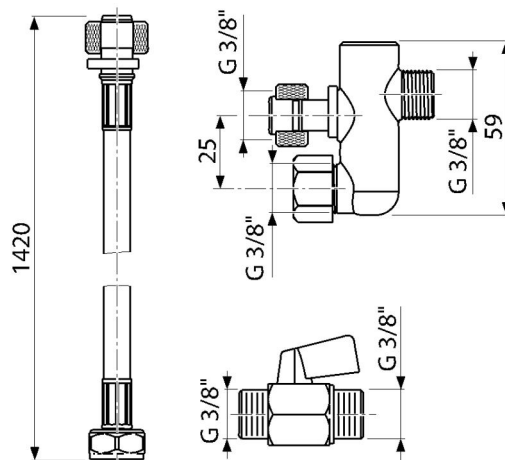

P192

Připojovací set pro toaletu nebo sedátko s bidetovací funkcí

Použití

Pro připojení vody k AM120

Vlastnosti

- Materiál hadičky: nerezová ocel

Rozsah dodávky

- Hadička pro bidet 3/8"
- Kulový minikohout s vnějším závitem G 3/8"
- Y-kus 3/8"

Objednací kód, Logistické informace

Kód	EAN	Hmotnost (kus balení paleta)	Rozměr (kus balení)	Množství (balení paleta)
P192	8595580580377	0,21 - - kg	220x360x3 - mm	1 - ks

Záruky 2/2 roky * Celní kód 84818019

Technické parametry

- Operační teplota 5-40 °C
- Provozní tlak 10 bar