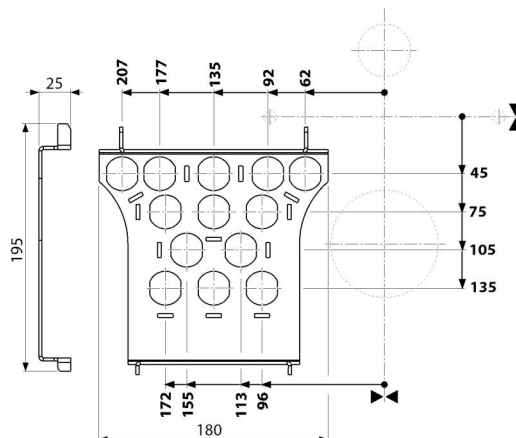

P193

Připojovací nástěnka pro toaletu nebo sedátko s bidetovací funkcí

Použití

Panel pro připojení vody k AM120

Vlastnosti

- Materiál: nerezová ocel AISI 304, DIN 1.4301 s povrchovou úpravou černá-mat

Rozsah dodávky

- Panel pro připojení vody

Objednací kód, Logistické informace

Kód	EAN	Hmotnost (kus balení paleta)	Rozměr (kus balení)	Množství (balení paleta)
P193	8595580580384	0,47 0,47 - kg	195×180×25 mm	1 - ks

Záruky