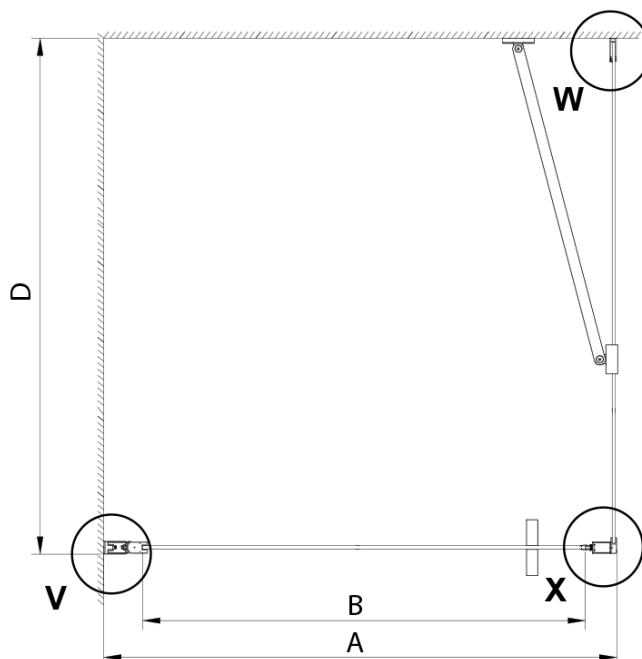

LORO boční stěna 800 mm, čiré sklo

Objednací kód: GN3580

Základní informace

Značka: Gelco

Série: LORO

Rozměry

Výška: 2000 mm

Hloubka: 800 mm

Parametry

Barva profilu: Chrom - Leštěný hliník

Tvar: Pevná stěna ke sprchovým dveřím

Typ výplně: Čiré sklo

Úprava skla: Coated glass

Tloušťka skla: 6 mm

Vlastnosti: Bezrámové provedení

Hmotnost / ks: 34.0 kg

Balení: 1 ks

Záruka: 3 roky

LORO boční stěna 800 mm, čiré sklo

Technický list

GN4470/GN4480/GN4490 + GN3580/GN3590/GN3510/GN3512

Model	A	B	D
GN4470	685-715	570	
GN4480	785-815	670	
GN4490	885-915	770	
GN3580			785-805
GN3590			885-905
GN3510			985-1005
GN3512			1185-1205

LORO boční stěna 800 mm, čiré sklo

GN4570/GN4580/GN4590 + GN3580/GN3590/GN3510/GN3512

Model	A	B	D
GN4570	685-715	570	
GN4580	785-815	670	
GN4590	885-915	770	
GN3580			785-805
GN3590			885-905
GN3510			985-1005
GN3512			1185-1205