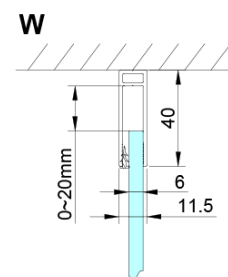

Parametry

Barva profilu: Chrom - Leštěný hliník

Tvar: Pevná stěna ke sprchovým dveřím

Typ výplně: Čiré sklo

Úprava skla: Coated glass

Tloušťka skla: 6 mm

Vlastnosti: Bezrámové provedení

Hmotnost / ks: 34.0 kg

Balení: 1 ks

Záruka: 3 roky

LORO boční stěna 800 mm, čiré sklo

Technický list

GN4470/GN4480/GN4490 + GN3580/GN3590/GN3510/GN3512

Model	A	B	D
GN4470	685-715	570	
GN4480	785-815	670	
GN4490	885-915	770	
GN3580			785-805
GN3590			885-905
GN3510			985-1005
GN3512			1185-1205

LORO boční stěna 800 mm, čiré sklo

GN4570/GN4580/GN4590 + GN3580/GN3590/GN3510/GN3512

Model	A	B	D
GN4570	685-715	570	
GN4580	785-815	670	
GN4590	885-915	770	
GN3580			785-805
GN3590			885-905
GN3510			985-1005
GN3512			1185-1205

LORO boční stěna 800 mm, čiré sklo

GN4690/GN4610/GN4611/GN4612 + GN3580/GN3590/GN3510/GN3512

Model	A	B	C	D
GN4690	885-915	610	168	
GN4610	985-1015	610	268	
GN4611	1085-1115	610	368	
GN4612	1185-1215	610	468	
GN3580				785-805
GN3590				885-905
GN3510				985-1005
GN3512				1185-1205