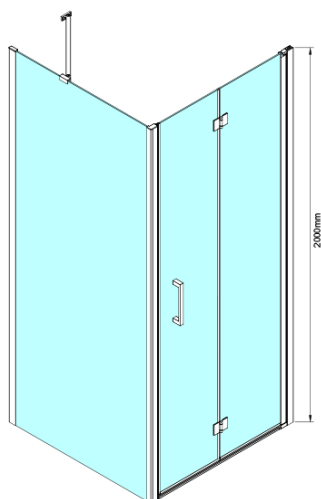

LORO boční stěna 800 mm, čiré sklo

Objednací kód: GN3580

Základní informace

Značka: Gelco

Série: LORO

Rozměry

Výška: 2000 mm

Hloubka: 800 mm

Parametry

Barva profilu: Chrom - Leštěný hliník

Tvar: Pevná stěna ke sprchovým dveřím

Typ výplně: Čiré sklo

Úprava skla: Coated glass

Tloušťka skla: 6 mm

Vlastnosti: Bezrámové provedení

Hmotnost / ks: 34.0 kg

Balení: 1 ks

Záruka: 3 roky

LORO boční stěna 800 mm, čiré sklo

Technický list

GN4470/GN4480/GN4490 + GN3580/GN3590/GN3510/GN3512

Model	A	B	D
GN4470	685-715	570	
GN4480	785-815	670	
GN4490	885-915	770	
GN3580			785-805
GN3590			885-905
GN3510			985-1005
GN3512			1185-1205

LORO boční stěna 800 mm, čiré sklo

GN4570/GN4580/GN4590 + GN3580/GN3590/GN3510/GN3512

Model	A	B	D
GN4570	685-715	570	
GN4580	785-815	670	
GN4590	885-915	770	
GN3580			785-805
GN3590			885-905
GN3510			985-1005
GN3512			1185-1205