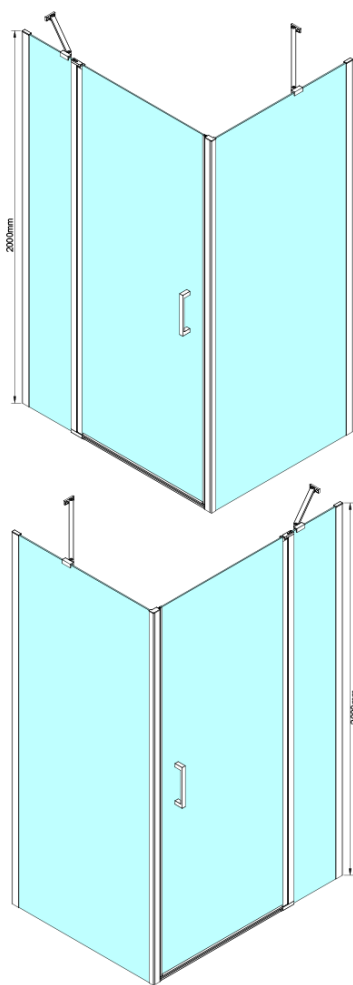

LORO boční stěna 800 mm, čiré sklo

Objednací kód: GN3580

Základní informace

Značka: Gelco

Série: LORO

Rozměry

Výška: 2000 mm

Hloubka: 800 mm

Parametry

Barva profilu: Chrom - Leštěný hliník

Tvar: Pevná stěna ke sprchovým dveřím

Typ výplně: Čiré sklo

Úprava skla: Coated glass

Tloušťka skla: 6 mm

Vlastnosti: Bezrámové provedení

Hmotnost / ks: 34.0 kg

LORO boční stěna 800 mm, čiré sklo

GN4570/GN4580/GN4590 + GN3580/GN3590/GN3510/GN3512

Model	A	B	D
GN4570	685-715	570	
GN4580	785-815	670	
GN4590	885-915	770	
GN3580			785-805
GN3590			885-905
GN3510			985-1005
GN3512			1185-1205

LORO boční stěna 800 mm, čiré sklo

GN4690/GN4610/GN4611/GN4612 + GN3580/GN3590/GN3510/GN3512

Model	A	B	C	D
GN4690	885-915	610	168	
GN4610	985-1015	610	268	
GN4611	1085-1115	610	368	
GN4612	1185-1215	610	468	
GN3580				785-805
GN3590				885-905
GN3510				985-1005
GN3512				1185-1205