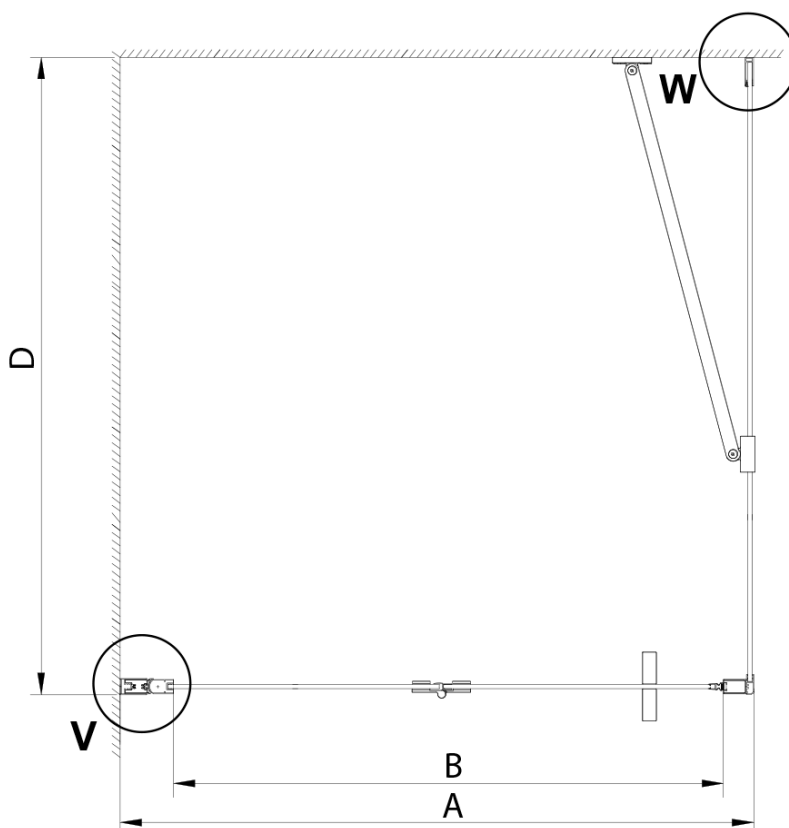

LORO boční stěna 800 mm, čiré sklo

Objednací kód: GN3580

Základní informace

Značka: Gelco

Série: LORO

Rozměry

Výška: 2000 mm

Hloubka: 800 mm

Parametry

Barva profilu: Chrom - Leštěný hliník

Tvar: Pevná stěna ke sprchovým dveřím

Typ výplně: Čiré sklo

Úprava skla: Coated glass

Tloušťka skla: 6 mm

Vlastnosti: Bezrámové provedení

Hmotnost / ks: 34.0 kg

Balení: 1 ks

Záruka: 3 roky

LORO boční stěna 800 mm, čiré sklo

Technický list

GN4470/GN4480/GN4490 + GN3580/GN3590/GN3510/GN3512

Model	A	B	D
GN4470	685-715	570	
GN4480	785-815	670	
GN4490	885-915	770	
GN3580			785-805
GN3590			885-905
GN3510			985-1005
GN3512			1185-1205

LORO boční stěna 800 mm, čiré sklo

GN4570/GN4580/GN4590 + GN3580/GN3590/GN3510/GN3512

Model	A	B	D
GN4570	685-715	570	
GN4580	785-815	670	
GN4590	885-915	770	
GN3580			785-805
GN3590			885-905
GN3510			985-1005
GN3512			1185-1205