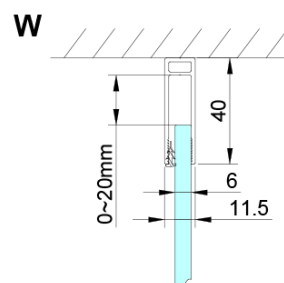

LORO boční stěna 800 mm, čiré sklo

Objednací kód: GN3580

Základní informace

Značka: Gelco

Série: LORO

Rozměry

Výška: 2000 mm

Hloubka: 800 mm

Parametry

Barva profilu: Chrom - Leštěný hliník

Tvar: Pevná stěna ke sprchovým dveřím

Typ výplně: Čiré sklo

Úprava skla: Coated glass

Tloušťka skla: 6 mm

Vlastnosti: Bezrámové provedení

Hmotnost / ks: 34.0 kg

Balení: 1 ks

Záruka: 3 roky

LORO boční stěna 800 mm, čiré sklo

Technický list

GN4470/GN4480/GN4490 + GN3580/GN3590/GN3510/GN3512

Model	A	B	D
GN4470	685-715	570	
GN4480	785-815	670	
GN4490	885-915	770	
GN3580			785-805
GN3590			885-905
GN3510			985-1005
GN3512			1185-1205

LORO boční stěna 800 mm, čiré sklo

GN4570/GN4580/GN4590 + GN3580/GN3590/GN3510/GN3512

Model	A	B	D
GN4570	685-715	570	
GN4580	785-815	670	
GN4590	885-915	770	
GN3580			785-805
GN3590			885-905
GN3510			985-1005
GN3512			1185-1205