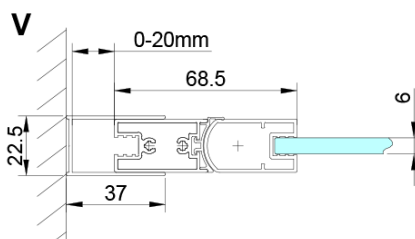

LORO boční stěna 800 mm, čiré sklo

Objednací kód: GN3580

Základní informace

Značka: Gelco

Série: LORO

Rozměry

Výška: 2000 mm

Hloubka: 800 mm

Parametry

Barva profilu: Chrom - Leštěný hliník

Tvar: Pevná stěna ke sprchovým dveřím

Typ výplně: Čiré sklo

Úprava skla: Coated glass

Tloušťka skla: 6 mm

Vlastnosti: Bezrámové provedení

Hmotnost / ks: 34.0 kg

Balení: 1 ks

Záruka: 3 roky

LORO boční stěna 800 mm, čiré sklo

Technický list

GN4470/GN4480/GN4490 + GN3580/GN3590/GN3510/GN3512

Model	A	B	D
GN4470	685-715	570	
GN4480	785-815	670	
GN4490	885-915	770	
GN3580			785-805
GN3590			885-905
GN3510			985-1005
GN3512			1185-1205

LORO boční stěna 800 mm, čiré sklo

GN4570/GN4580/GN4590 + GN3580/GN3590/GN3510/GN3512

Model	A	B	D
GN4570	685-715	570	
GN4580	785-815	670	
GN4590	885-915	770	
GN3580			785-805
GN3590			885-905
GN3510			985-1005
GN3512			1185-1205