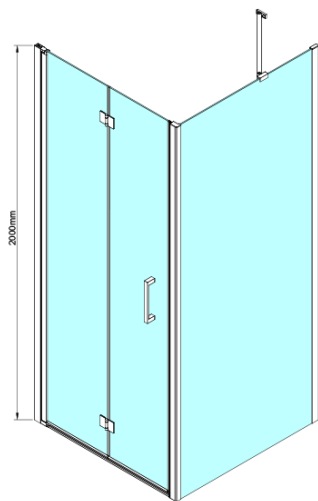

LORO boční stěna 900 mm, čiré sklo

GN4570/GN4580/GN4590 + GN3580/GN3590/GN3510/GN3512