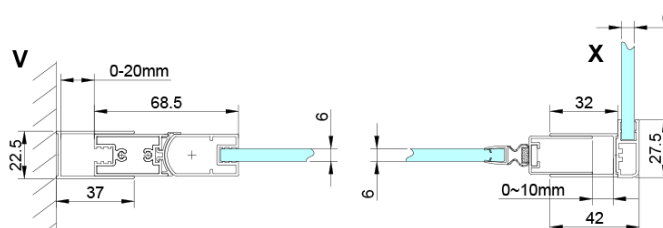

LORO boční stěna 900 mm, čiré sklo

Technický list

GN4470/GN4480/GN4490 + GN3580/GN3590/GN3510/GN3512

Model	A	B	D
GN4470	685-715	570	
GN4480	785-815	670	
GN4490	885-915	770	
GN3580			785-805
GN3590			885-905
GN3510			985-1005
GN3512			1185-1205