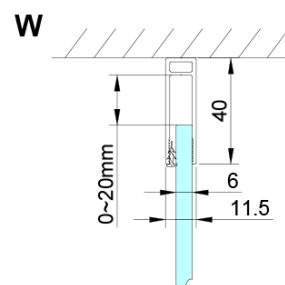

Model	A	B	D
GN4570	685-715	570	
GN4580	785-815	670	
GN4590	885-915	770	
GN3580			785-805
GN3590			885-905
GN3510			985-1005
GN3512			1185-1205