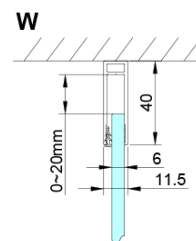

LORO boční stěna 900 mm, čiré sklo

Technický list

GN4470/GN4480/GN4490 + GN3580/GN3590/GN3510/GN3512

Model	A	B	D
GN4470	685-715	570	
GN4480	785-815	670	
GN4490	885-915	770	
GN3580			785-805
GN3590			885-905
GN3510			985-1005
GN3512			1185-1205