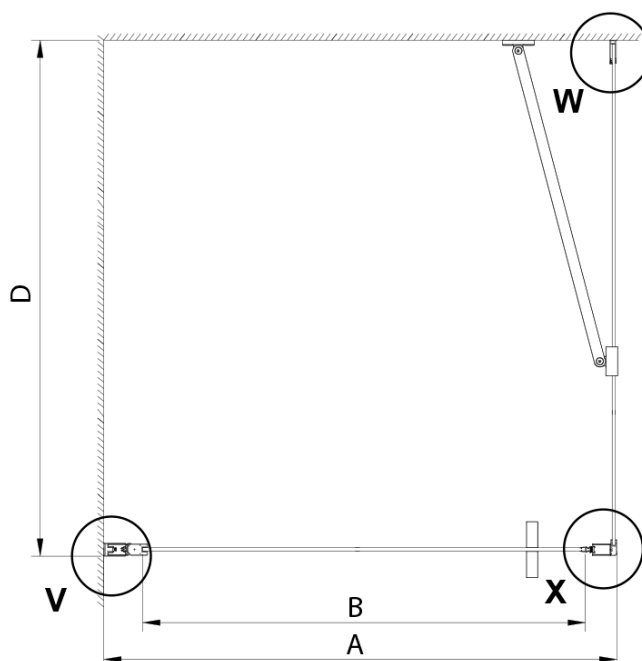

LORO boční stěna 900 mm, čiré sklo

Technický list

GN4470/GN4480/GN4490 + GN3580/GN3590/GN3510/GN3512

Model	A	B	D
GN4470	685-715	570	
GN4480	785-815	670	
GN4490	885-915	770	
GN3580			785-805
GN3590			885-905
GN3510			985-1005
GN3512			1185-1205