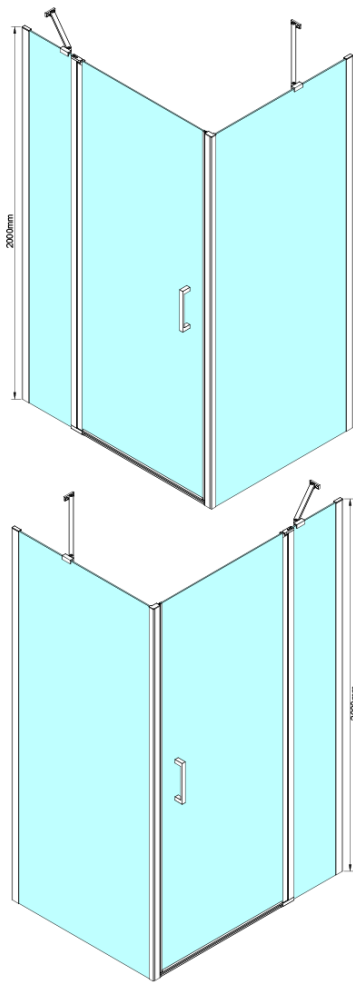

LORO boční stěna 900 mm, čiré sklo

GN4690/GN4610/GN4611/GN4612 + GN3580/GN3590/GN3510/GN3512