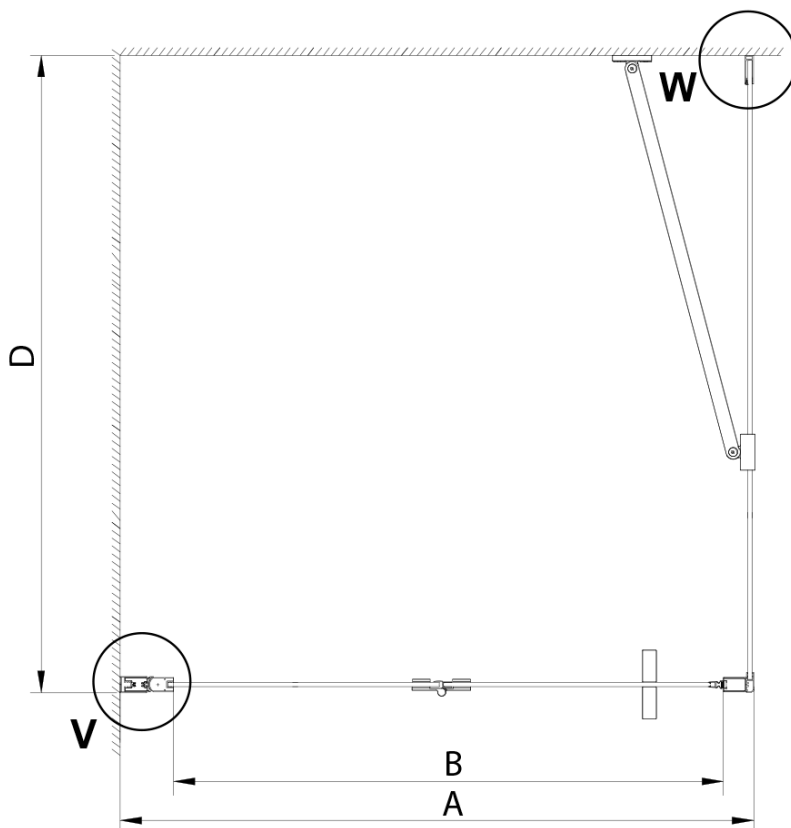

### Rozměry

Výška: 2000 mm

Hloubka: 900 mm

### Parametry

Barva profilu: Chrom - Leštěný hliník

Tvar: Pevná stěna ke sprchovým dveřím

Typ výplně: Čiré sklo

Úprava skla: Coated glass

Tloušťka skla: 6 mm

Vlastnosti: Bezrámové provedení

Hmotnost / ks: 34.0 kg

## Technický list

GN4470/GN4480/GN4490 + GN3580/GN3590/GN3510/GN3512

Model	A	B	D
GN4470	685-715	570	
GN4480	785-815	670	
GN4490	885-915	770	
GN3580			785-805
GN3590			885-905
GN3510			985-1005
GN3512			1185-1205

# LORO boční stěna 900 mm, čiré sklo

GN4570/GN4580/GN4590 + GN3580/GN3590/GN3510/GN3512

Model	A	B	D
GN4570	685-715	570	
GN4580	785-815	670	
GN4590	885-915	770	
GN3580			785-805
GN3590			885-905
GN3510			985-1005
GN3512			1185-1205