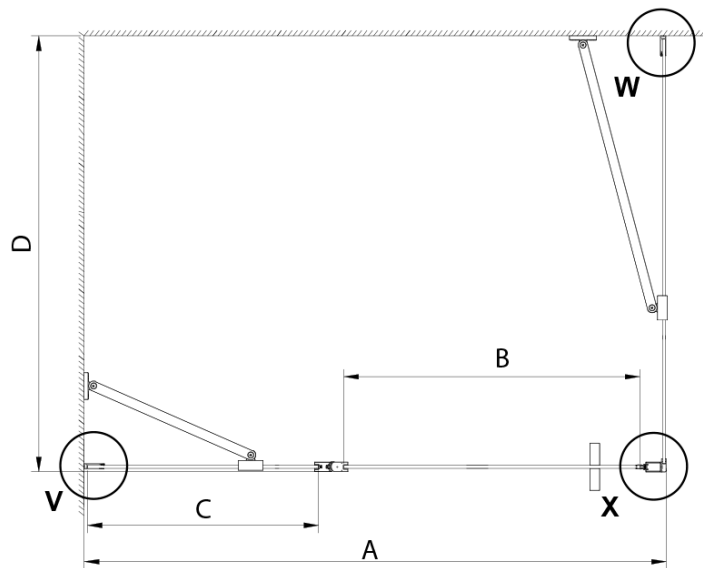

LORO boční stěna 900 mm, čiré sklo

GN4690/GN4610/GN4611/GN4612 + GN3580/GN3590/GN3510/GN3512