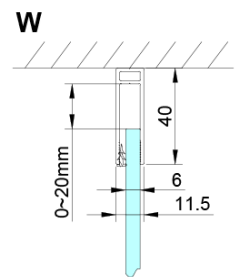

LORO boční stěna 900 mm, čiré sklo

GN4690/GN4610/GN4611/GN4612 + GN3580/GN3590/GN3510/GN3512