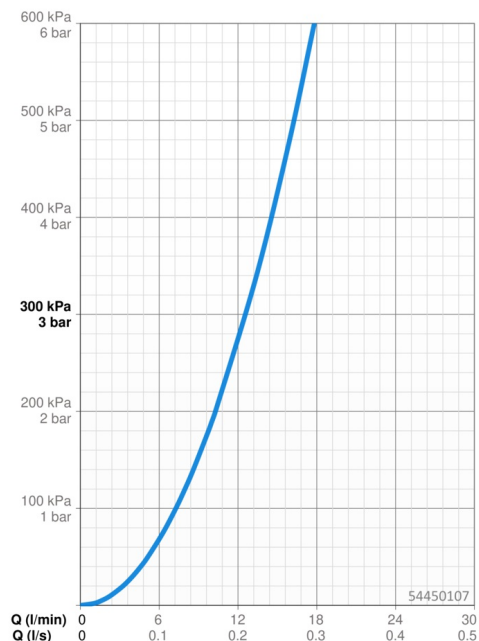

Schválení a Prohlášení

EPD **S-P-06397**