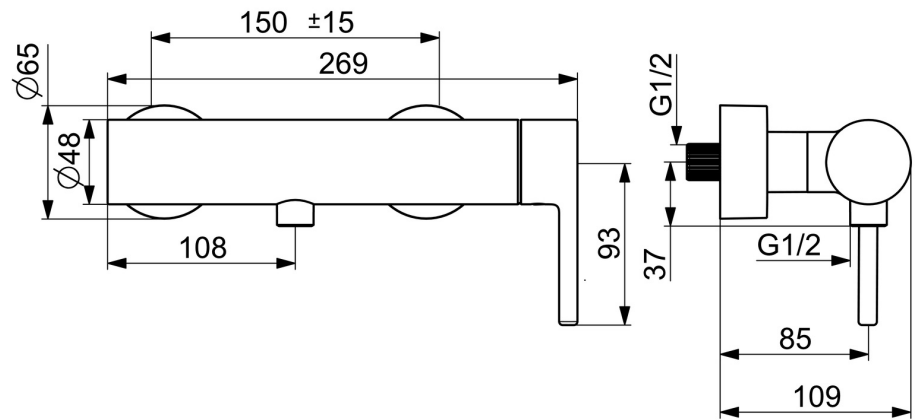

Elegant designed Rosetta for good installation coverage

High quality

Sleek design

Made in Europe

Shower faucet - Perfect fit for any bathroom

- Sprcha & vana
- Jednopáková s bočním ovládním
- Montáž na zeď
- Chrom
- Jedna ovládací páka / rukojeť, Pin - ovládací páka s tyčinkou, Páka se symboly teplé a studené vody
- Funkce pro nastavení maximální teploty a průtoku vody, Nastavitelný omezovač teploty vody (součástí dodávky, možnost dodatečné instalace)
- \varnothing 40 mm keramická kartuše pro ovládní teploty a průtoku vody, Zpětný ventil (-y)
- Etážky, Krycí deska(y)
- Tělo baterie z mosazi DZR
- protected against back-flow in domestic use (according to DIN EN 1717)

Technické údaje

Vlastnosti průtoku

Průtokové množství při 3 bar **12.6 l/min**

Technické vlastnosti

Zdroj teplé vody **max. +80°C**
 Pracovní tlak **0.5-10 bar**
 Velikost přípojky **G3/4**
 Instalační šířka **CC150± 15 mm**
 Zabezpečení proti zpětnému toku (ČSN EN 1717) **EB**
 Materiál **Mosaz**

Předpisy

Norma EN **EN 817**
 Třída hlučnosti **I (ISO 3822)**

Schválení a Prohlášení

EPD **S-P-06397**

Náhradní díly

SP54450107

	Název	Kód
01	Zpětný ventil	59905714
02	Kartuše	59914665
03	Upevňovací matice, M4x1,5, SW 38	59914128
04	Krytka	59914649
05	Páka	1014994V
06	Záslepka	59914573