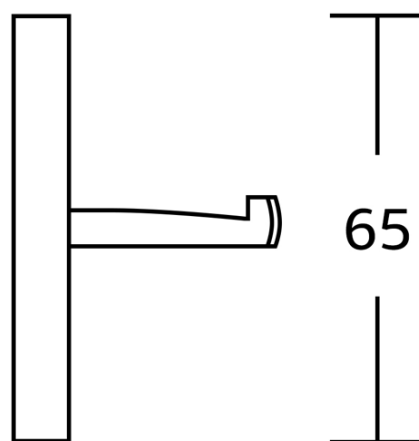

Produktový list

Objednací kód: **RB123**

RUMBA dvojháček, chrom

65

66

65

49