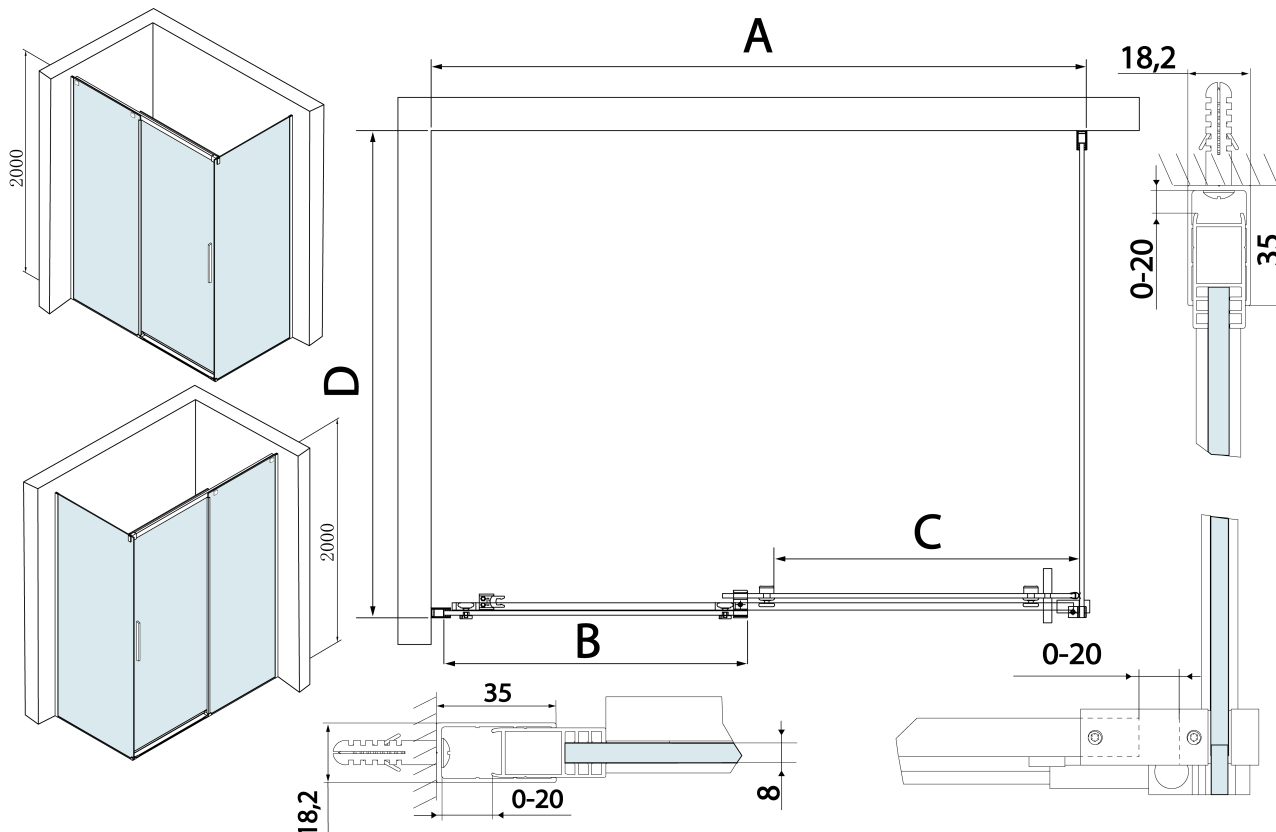

Produktový list

Objednací kód: **TL1480-5005**

THRON LINE ROUND obdélníkový sprchový kout
1400x800mm, kulaté pojezdy

MODEL	A	B	C	D
TL1070-500x	990-1020	458mm	396mm	680-695
TL1080-500x	990-1020	458mm	396mm	780-795
TL1090-500x	990-1020	458mm	396mm	880-895
TL1010-500x	990-1020	458mm	396mm	980-995
TL1170-500x	1090-1110	508mm	446mm	680-695
TL1180-500x	1090-1110	508mm	446mm	780-795
TL1190-500x	1090-1110	508mm	446mm	880-895
TL1110-500x	1090-1110	508mm	446mm	980-995
TL1270-500x	1190-1210	558mm	496mm	680-695
TL1280-500x	1190-1210	558mm	496mm	780-795
TL1290-500x	1190-1210	558mm	496mm	880-895
TL1210-500x	1190-1210	558mm	496mm	980-995
TL1370-500x	1290-1310	608mm	546mm	680-695
TL1380-500x	1290-1310	608mm	546mm	780-795

MODEL	A	B	C	D
TL1390-500x	1290-1310	608mm	546mm	880-895
TL1310-500x	1290-1310	608mm	546mm	980-995
TL1470-500x	1390-1410	658mm	596mm	680-695
TL1480-500x	1390-1410	658mm	596mm	780-795
TL1490-500x	1390-1410	658mm	596mm	880-895
TL1410-500x	1390-1410	658mm	596mm	980-995
TL1570-500x	1490-1510	708mm	646mm	680-695
TL1580-500x	1490-1510	708mm	646mm	780-795
TL1590-500x	1490-1510	708mm	646mm	880-895
TL1510-500x	1490-1510	708mm	646mm	980-995
TL1670-500x	1590-1610	808mm	646mm	680-695
TL1680-500x	1590-1610	808mm	646mm	780-795
TL1690-500x	1590-1610	808mm	646mm	880-895
TL1610-500x	1590-1610	808mm	646mm	980-995