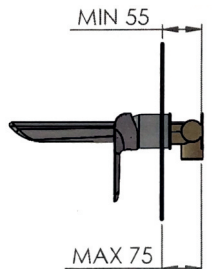

38 200
58 200

MONTÁŽNÍ NÁVOD
MONTÁŽNÝ POSTUP
INSTALLATION MANUAL
PROCEDURA MONTAŽU

MANUAL DE INSTALARE
SZERELÉS ÚTMUTATÓ
ІНСТРУКЦІЯ ПО УСТАНОВКЕ
ІНСТРУКЦІЯ ЗА МОНТАЖ

1

2

3

Výrobce, producer:
NOVASERVIS
Merhautova 208, Brno, CZ,
Grupa FERRO
www.novaservis.cz