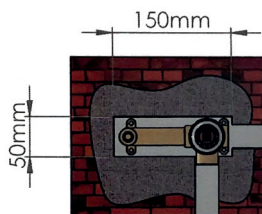

38 200
58 200

MONTÁŽNÍ NÁVOD
MONTÁŽNÝ POSTUP
INSTALLATION MANUAL
PROCEDURA MONTAŽU

MANUAL DE INSTALARE
SZERELÉS ÚTMUTATÓ
ІНСТРУКЦІЯ ПО УСТАНОВКЕ
ІНСТРУКЦІЯ ЗА МОНТАЖ

1

2

3

Výrobce, producer:
NOVASERVIS
Merhautova 208, Brno, CZ,
Grupa FERRO
www.novaservis.cz