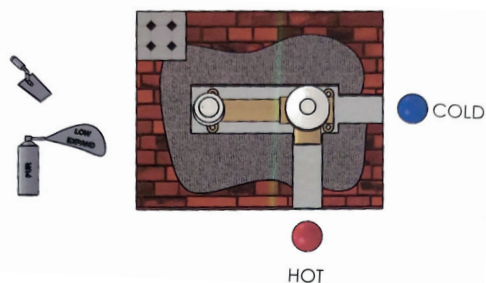

38 200
58 200

MONTÁŽNÍ NÁVOD
MONTÁŽNÝ POSTUP
INSTALLATION MANUAL
PROCEDURA MONTAŽU

MANUAL DE INSTALARE
SZERELÉS ÚTMUTATÓ
ІНСТРУКЦІЯ ПО УСТАНОВКЕ
ІНСТРУКЦІЯ ЗА МОНТАЖ

1

2

3

Výrobce, producer:
NOVASERVIS
Merhautova 208, Brno, CZ,
Grupa FERRO
www.novaservis.cz