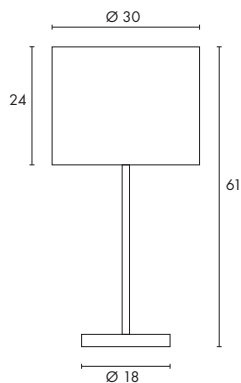

SOPRANA TL-2

230~

Sockel/Leuchtmittel:
E27/AGL (excl.)
60W max.
oder
E27/EnergySaver (excl.)
bis max. Länge: 14,5 cm

Material:
Schirm: Textil/PS
Stab/Basis: Stahl

Maße:
Netzkabel-L: 2 m

Zubehör/Lieferumfang:
Schalter im Netzkabel (incl.)

Material:
Schirm: Textil/PS
Stab/Basis: Stahl

Maße:
Netzkabel-L: 2 m

Zubehör/Lieferumfang:
Fußschalter im Netzkabel (incl.)

Versionen:
metall gebürstet
Schirm weiß
Schirm beige

Art. Nr.:

U1155362
U1155363

139,35 €

Leuchtmittlempfehlung:
23W, 2700K, 1350lm, EEK=A
U1508970
13,95 €

SOPRANA CL-1

230~

Sockel/Leuchtmittel:
E27/AGL (excl.)
3x 60W max.
oder
E27/EnergySaver (excl.)
bis max. Länge: 14,5 cm

Material:
Stahl/Textil/PS
Scheibe: Acryl

Maße:
Produkt-Ø/H: 50/32 cm

Versionen:
Rosette chrom
Acrylglas satiniert
Schirm weiß
Schirm beige

Art. Nr.:

U1155372
U1155373

139,35 €

Leuchtmittlempfehlung:
23W, 2700K, 1350lm, EEK=A
U1508970
13,95 €