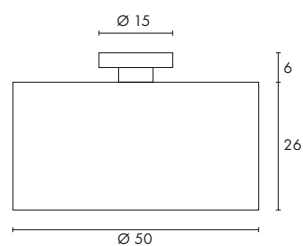

SOPRANA TL-2

230~

Sockel/Leuchtmittel:
E27/AGL (excl.)
60W max.
oder
E27/EnergySaver (excl.)
bis max. Länge: 14,5 cm

Material:
Schirm: Textil/PS
Stab/Basis: Stahl

Maße:
Netzkabel-L: 2 m

Zubehör/Lieferumfang:
Schalter im Netzkabel (incl.)

Material:
Schirm: Textil/PS
Stab/Basis: Stahl

Maße:
Netzkabel-L: 2 m

Zubehör/Lieferumfang:
Fußschalter im Netzkabel (incl.)

Versionen:
metall gebürstet
Schirm weiß
Schirm beige

Art. Nr.:

U1155362
U1155363

139,35 €

Leuchtmittlempfehlung:
23W, 2700K, 1350lm, EEK=A
U1508970
13,95 €

SOPRANA CL-1

230~

Sockel/Leuchtmittel:
E27/AGL (excl.)
3x 60W max.
oder
E27/EnergySaver (excl.)
bis max. Länge: 14,5 cm

Material:
Stahl/Textil/PS
Scheibe: Acryl

Maße:
Produkt-Ø/H: 50/32 cm

Versionen:
Rosette chrom
Acrylglas satiniert
Schirm weiß
Schirm beige

Art. Nr.:

U1155372
U1155373

139,35 €

Leuchtmittlempfehlung:
23W, 2700K, 1350lm, EEK=A
U1508970
13,95 €