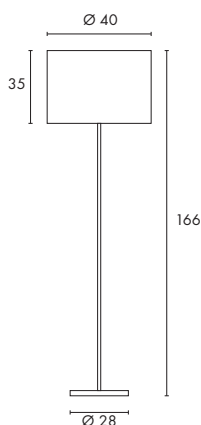

SOPRANA TL-2

230~

Sockel/Leuchtmittel:
E27/AGL (excl.)
60W max.
oder
E27/EnergySaver (excl.)
bis max. Länge: 14,5 cm

Material:
Schirm: Textil/PS
Stab/Basis: Stahl

Maße:
Netzkabel-L: 2 m

Zubehör/Lieferumfang:
Schalter im Netzkabel (incl.)

Versionen:
metall gebürstet
Schirm weiß
Schirm beige

Art. Nr.:

U1155352
U1155353

75,10 €

Leuchtmittlempfehlung:
15W, 2700K, 800lm, EEK=A
U1508960
10,70 €

SOPRANA SL-2

230~

Sockel/Leuchtmittel:
E27/AGL (excl.)
60W max.
oder
E27/EnergySaver (excl.)
bis max. Länge: 17,5 cm

Material:
Schirm: Textil/PS
Stab/Basis: Stahl

Maße:
Netzkabel-L: 2 m

Zubehör/Lieferumfang:
Fußschalter im Netzkabel (incl.)

Versionen:
metall gebürstet
Schirm weiß
Schirm beige

Art. Nr.:

U1155362
U1155363

139,35 €

Maße:
Produkt-Ø/H: 50/32 cm

Versionen:
Rosette chrom
Acrylglas satiniert
Schirm weiß
Schirm beige

Art. Nr.:

U1155372
U1155373

139,35 €

Leuchtmittlempfehlung:
23W, 2700K, 1350lm, EEK=A
U1508970
13,95 €