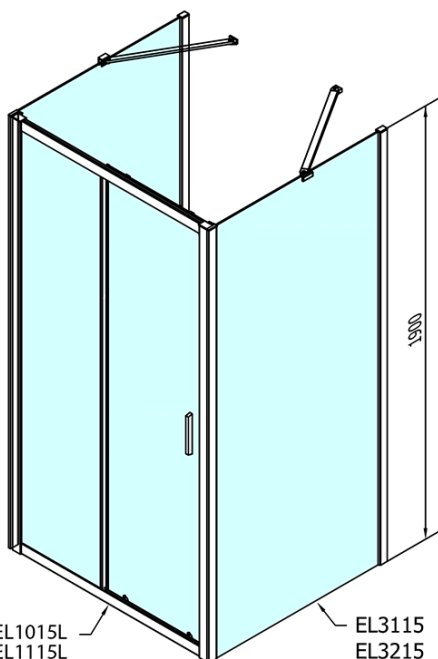

# Produktový list

Objednací kód: **EL1515EL3115EL3115**

**EASY LINE třístěnný sprchový kout 1500x700mm, L/P  
varianta, čiré sklo**

EL1015L  
EL1115L  
EL1215L  
EL1315L  
EL1415L  
EL1515L  
EL1815L

EL3115  
EL3215  
EL3315  
EL3415

EL3115  
EL3215  
EL3315  
EL3415

EL1015R  
EL1115R  
EL1215R  
EL1315R  
EL1415R  
EL1515R  
EL1815R

|        | B        |
|--------|----------|
| EL3115 | 680-700  |
| EL3215 | 780-800  |
| EL3315 | 880-900  |
| EL3415 | 980-1000 |

|        | A         | C   | D   |
|--------|-----------|-----|-----|
| EL1015 | 990-1030  | 470 | 400 |
| EL1115 | 1090-1130 | 500 | 430 |
| EL1215 | 1190-1230 | 530 | 480 |
| EL1315 | 1290-1330 | 590 | 530 |
| EL1415 | 1390-1430 | 640 | 580 |
| EL1515 | 1490-1530 | 690 | 630 |
| EL1815 | 1590-1630 | 740 | 680 |