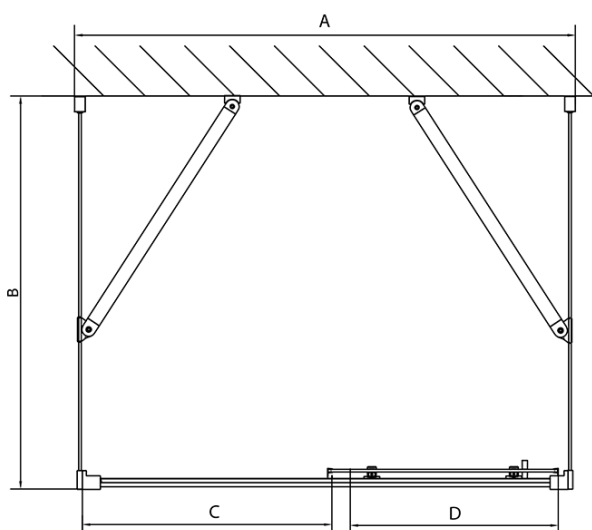

# Produktový list

Objednací kód: **EL1515EL3115EL3115**

**EASY LINE třístěnný sprchový kout 1500x700mm, L/P  
varianta, čiré sklo**

EL1015L  
EL1115L  
EL1215L  
EL1315L  
EL1415L  
EL1515L  
EL1815L

EL3115  
EL3215  
EL3315  
EL3415

EL3115  
EL3215  
EL3315  
EL3415

EL1015R  
EL1115R  
EL1215R  
EL1315R  
EL1415R  
EL1515R  
EL1815R

|        | B        |
|--------|----------|
| EL3115 | 680-700  |
| EL3215 | 780-800  |
| EL3315 | 880-900  |
| EL3415 | 980-1000 |

|        | A         | C   | D   |
|--------|-----------|-----|-----|
| EL1015 | 990-1030  | 470 | 400 |
| EL1115 | 1090-1130 | 500 | 430 |
| EL1215 | 1190-1230 | 530 | 480 |
| EL1315 | 1290-1330 | 590 | 530 |
| EL1415 | 1390-1430 | 640 | 580 |
| EL1515 | 1490-1530 | 690 | 630 |
| EL1815 | 1590-1630 | 740 | 680 |